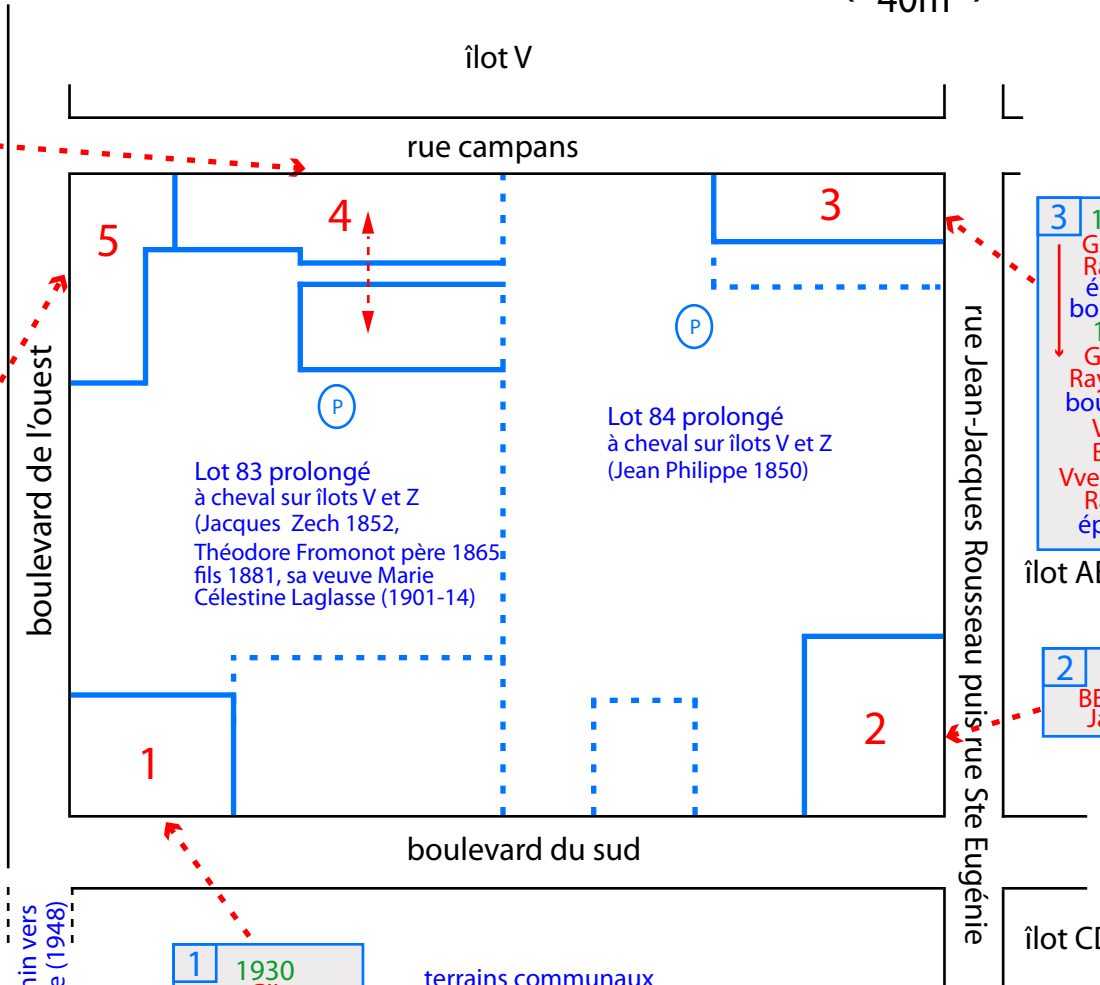

# Plan détaillé de Fleurus village

- 4
- 1888 CRUZ Francisco
  - CRUZ Serafin
  - 1900 PEREZ Salvador
  - carrier
  - 1903 DACI Saïda
  - 1905 SOLER Pedro
  - plâtrier
  - 1906 CRUZ Rojelio
  - CRUZ Cristoval
  - HALHAL Mohamed
  - DACI Mohamed
  - ROGOTNI Abd El Kader
  - BENARED Benabra
  - 1907 JUAREZ Manuel (1)
  - carrier
  - 1909 GOMEZ Anatole

- 5
- 1861 BISCH Georges
  - 1898 RICO José
  - charretier
  - CALLADO José
  - RICO Francisco
  - 1911 BENGADI Abderaman
  - DACI Mohamed
  - SEBBAT Abd-El-Kader
  - AYERED Ben Lebna
  - ABOU Lakhtar
  - BEN ABDALLAH Mohamed
  - 1923 NAVIO Juan Manuel
  - chevrier
  - laitier
- plâtriers

- 1
- 1930 GIL Domingo
  - chevrier
  - 1865 FROMONOT Théodore
  - prop.
  - 1881 FROMONOT Théodore (2)
  - prop.
  - 1901 LAGLASSE Marie-Célestine
  - Vve FROMONOT
  - prop.

- 3
- 1859 GARRÉ Ramon
  - épicier
  - 1946 GARRÉ Raymond
  - boulangier
  - VERA Blasa
  - Vve GARRÉ Ramon
  - épicerie

- 2
- 1955 BERNARD Jacques

**Légende**

- Profil visible vers 2000, peut-être construit après 1962
- ↓ transmission par héritage
- } plusieurs appartements
- ↕ division en deux locaux
- Prénoms espagnols = non naturalisés
- (P) indique un puits