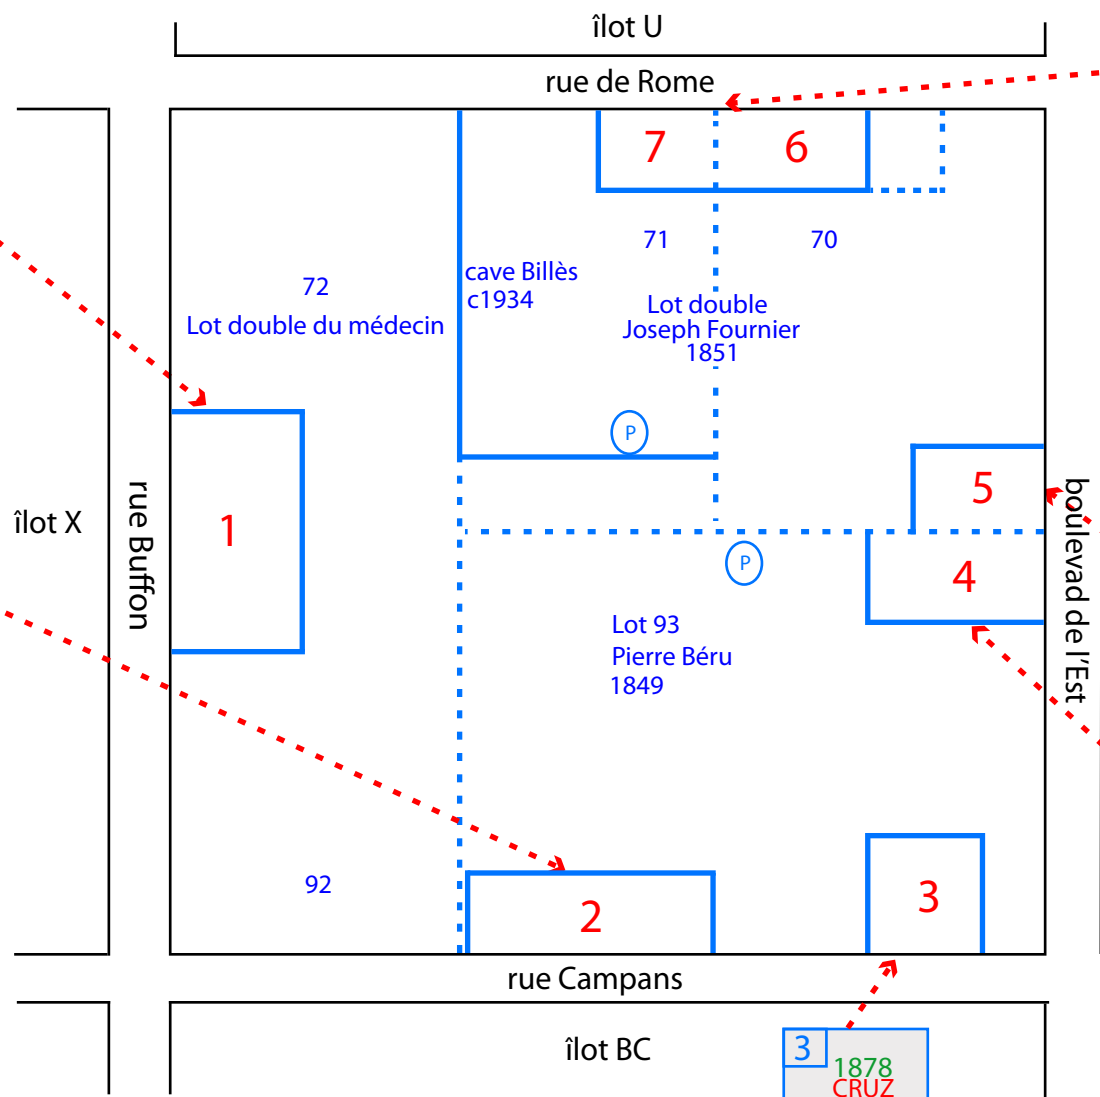

Plan détaillé de Fleurus village

1

1854
BALANÇA
Jean Bertrand
officier de santé

1858
LENEPVEU
Prosper
médecin

1871
ORLIAC
François
curé

ORLIAC
Jean
plâtrier

1872
REGNAULT
Joseph

1877
VINCIGUERRA
Jean

1880
CHARVIN

1886
GIUDICELLI
Joseph

1911
BORDERES
René

1925
PILLARD
Julien

1954
HALLER
Albert

médecins

2

1849
BERRU
Pierre
gardien
mairie/noria

1852
BERRU
Noémie
sous tutelle

1860
FOURNIER
Nicolas

1879
ROS
Félix

plâtre - tuiles

1897
ROS
Antonio

1911
GARCIA
Francisco

1936
PALACIO
Ana

Vve MENDIELA
Geronimo

1961
OLIVER
Christophe

7 1851
FOURNIER
Joseph

6

7

1878
PUIG
Bernardo

1902
GIMENO
Juan
c1934
cave BILLÈS

6

1872
FOURNIER
Louis

1911
BELMONTE
Maria

RICCIARDI
J. Baptiste

c1945
LABAT
Marcel

5

1871
MARTINEZ
Antonio 1

1896
CRUZ
Juan (3)

1911
SARASAL
Marcos
carrier

1920
DIEZ
José (2)
chevrier

1925
DURA
Maria Luisa
Vve DIEZ

4

1897
ESCOLAR
Juan

1921
BELMONTE
Clément

3

1878
CRUZ
Juan (1)

1911
BARRE
Marcel

1920
GARCIA
Francisco
chevrier

Légende

- - - Profil visible vers 2000, peut-être construit après 1962
- ↓ transmission par héritage
- } plusieurs appartements
- ↕ division en deux locaux
- Prénoms espagnols = non naturalisés
- (P) Puits