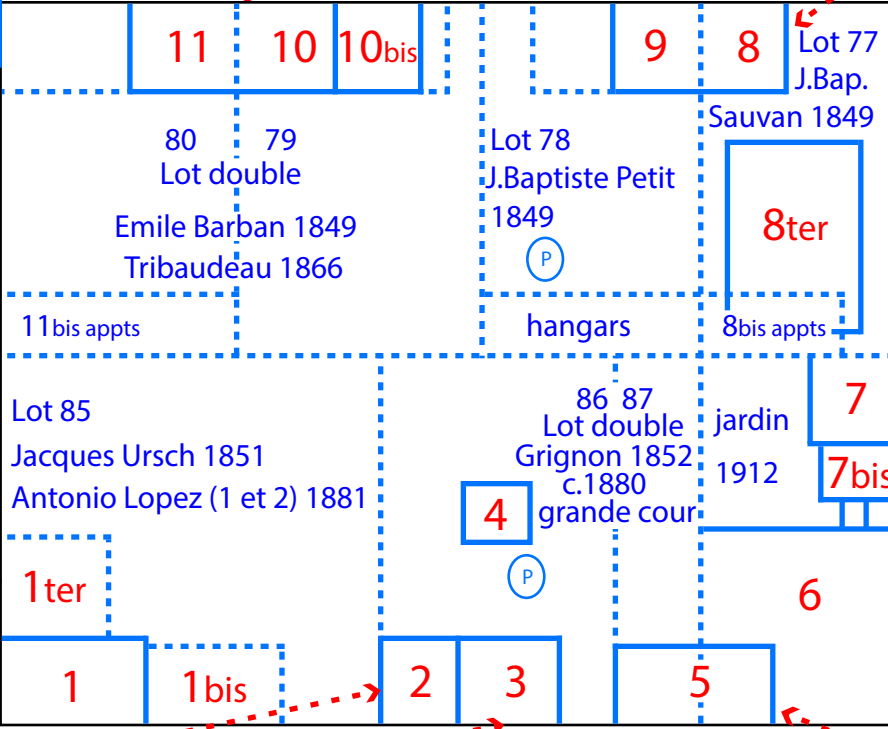

7bis sacristie

7 1912 presbytère
VERGNES Gaston
1926 **DOMAS** Henri
1932 **CATHERIN** Simon
1933 **A.GROS** 1935 **POUILLEY** Pierre
1946 **V.LOGIÉ** 1951 **J.FAOUS** 1956 **MORVAN** J.MARIE

6 1889 **MANSOURI** Abd el Kader
1891 **FETOUH** Mohamed
1895 **GARRÉ** Ramon
1899 **REZMA** Abd el Kader
1902 **CRUZ** Rafaela
ménagère
1906 **BEN MOHAMED** Fedidja
Vve **BEN TAYEB** 1912 Église

5 1852 **GRIGNON** René François
géomètre
1855 **BERÇAT** Ludovie
Vve **GRIGNON** 1857 **VERA** Miguel
fruits/légumes
VERA/DIAZ auberge/café
1864 épicerie 1887 1898 **VERA** Blaize
épicerie 1910 démolì
(place à l'église)