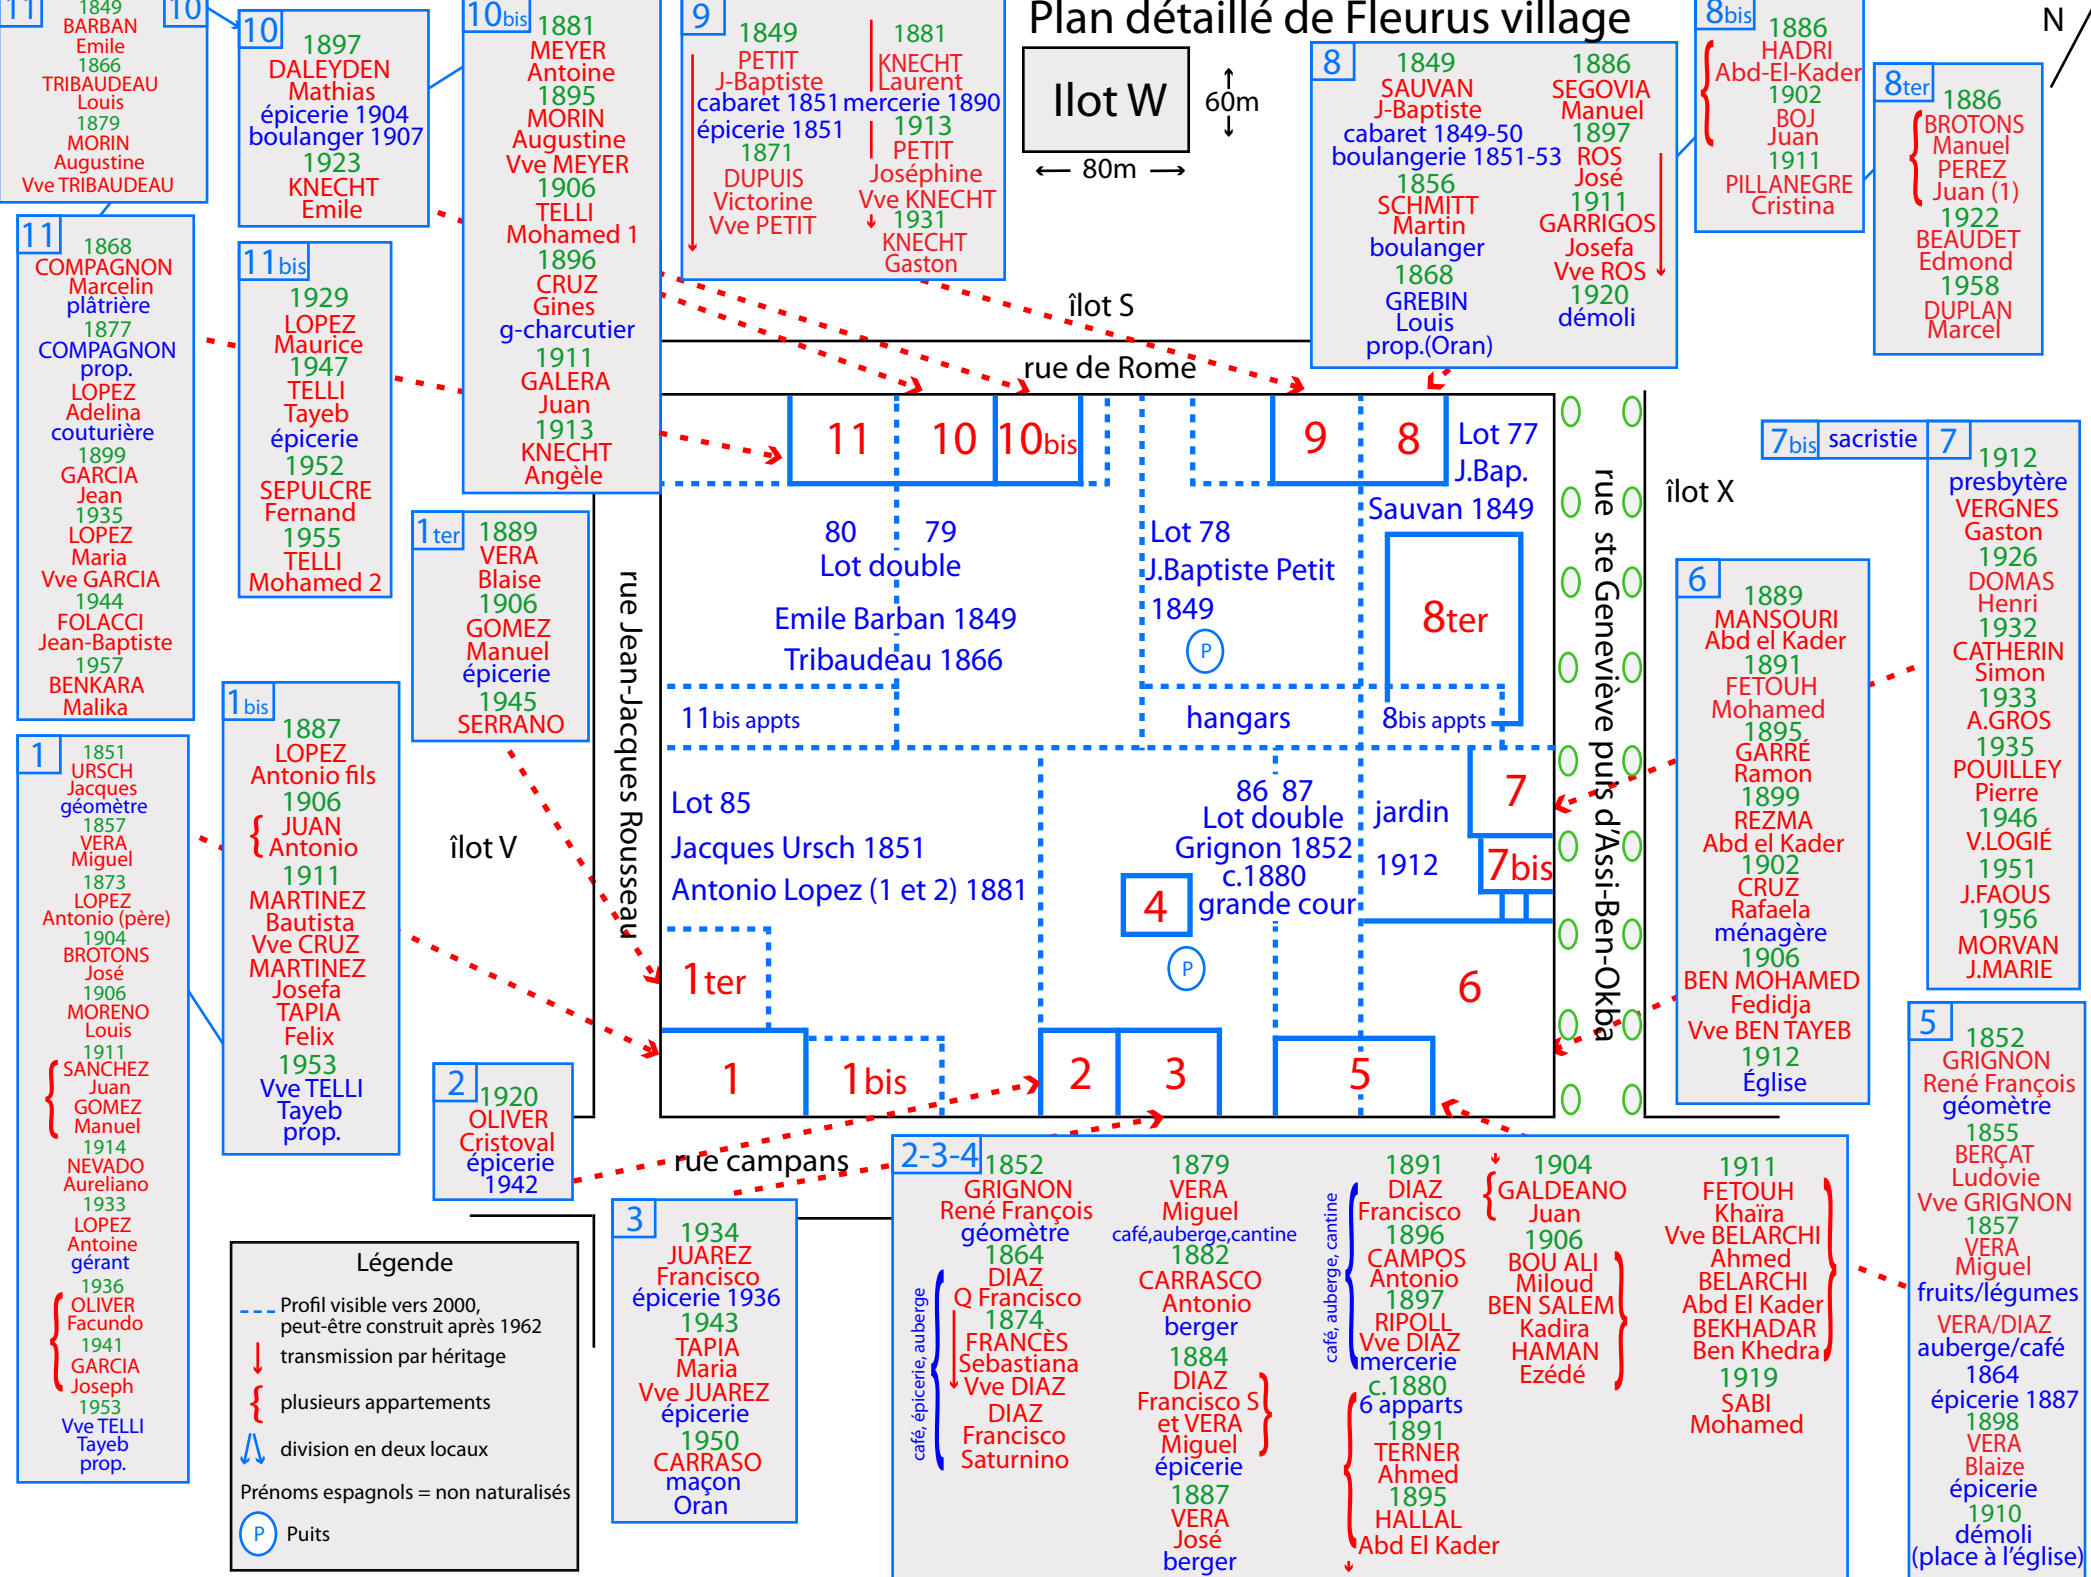

# Plan détaillé de Fleurus village

**11** 1849 BARBAN Emile 1866 TRIBAUDEAU Louis 1879 MORIN Augustine Vve TRIBAUDEAU

**11** 1868 COMPAGNON Marcelin plâtrière 1877 COMPAGNON prop. LOPEZ Adelina couturière 1899 GARCIA Jean 1935 LOPEZ Maria Vve GARCIA 1944 FOLACCI Jean-Baptiste 1957 BENKARA Malika

**1** 1851 URSCH Jacques géomètre 1857 VERA Miguel 1873 LOPEZ Antonio (père) 1904 BROTONS José 1906 MORENO Louis 1911 SANCHEZ Juan GOMEZ Manuel 1914 NEVADO Aureliano 1933 LOPEZ Antoine gérant 1936 OLIVER Facundo 1941 GARCIA Joseph 1953 Vve TELLI Tayeb prop.

**10** 1897 DALEYDEN Mathias épicerie 1904 boulanger 1907 1923 KNECHT Emile

**11 bis** 1929 LOPEZ Maurice 1947 TELLI Tayeb épicerie 1952 SEPULCRE Fernand 1955 TELLI Mohamed 2

**1 bis** 1887 LOPEZ Antonio fils 1906 JUAN Antonio 1911 MARTINEZ Bautista Vve CRUZ MARTINEZ Josefa TAPIA Felix 1953 Vve TELLI Tayeb prop.

**2** 1920 OLIVER Cristoval épicerie 1942

**9** 1849 PETIT J-Baptiste cabaret 1851 épicerie 1871 DUPUIS Victorine Vve PETIT 1881 KNECHT Laurent 1890 mercerie 1913 PETIT Joséphine Vve KNECHT 1931 KNECHT Gaston