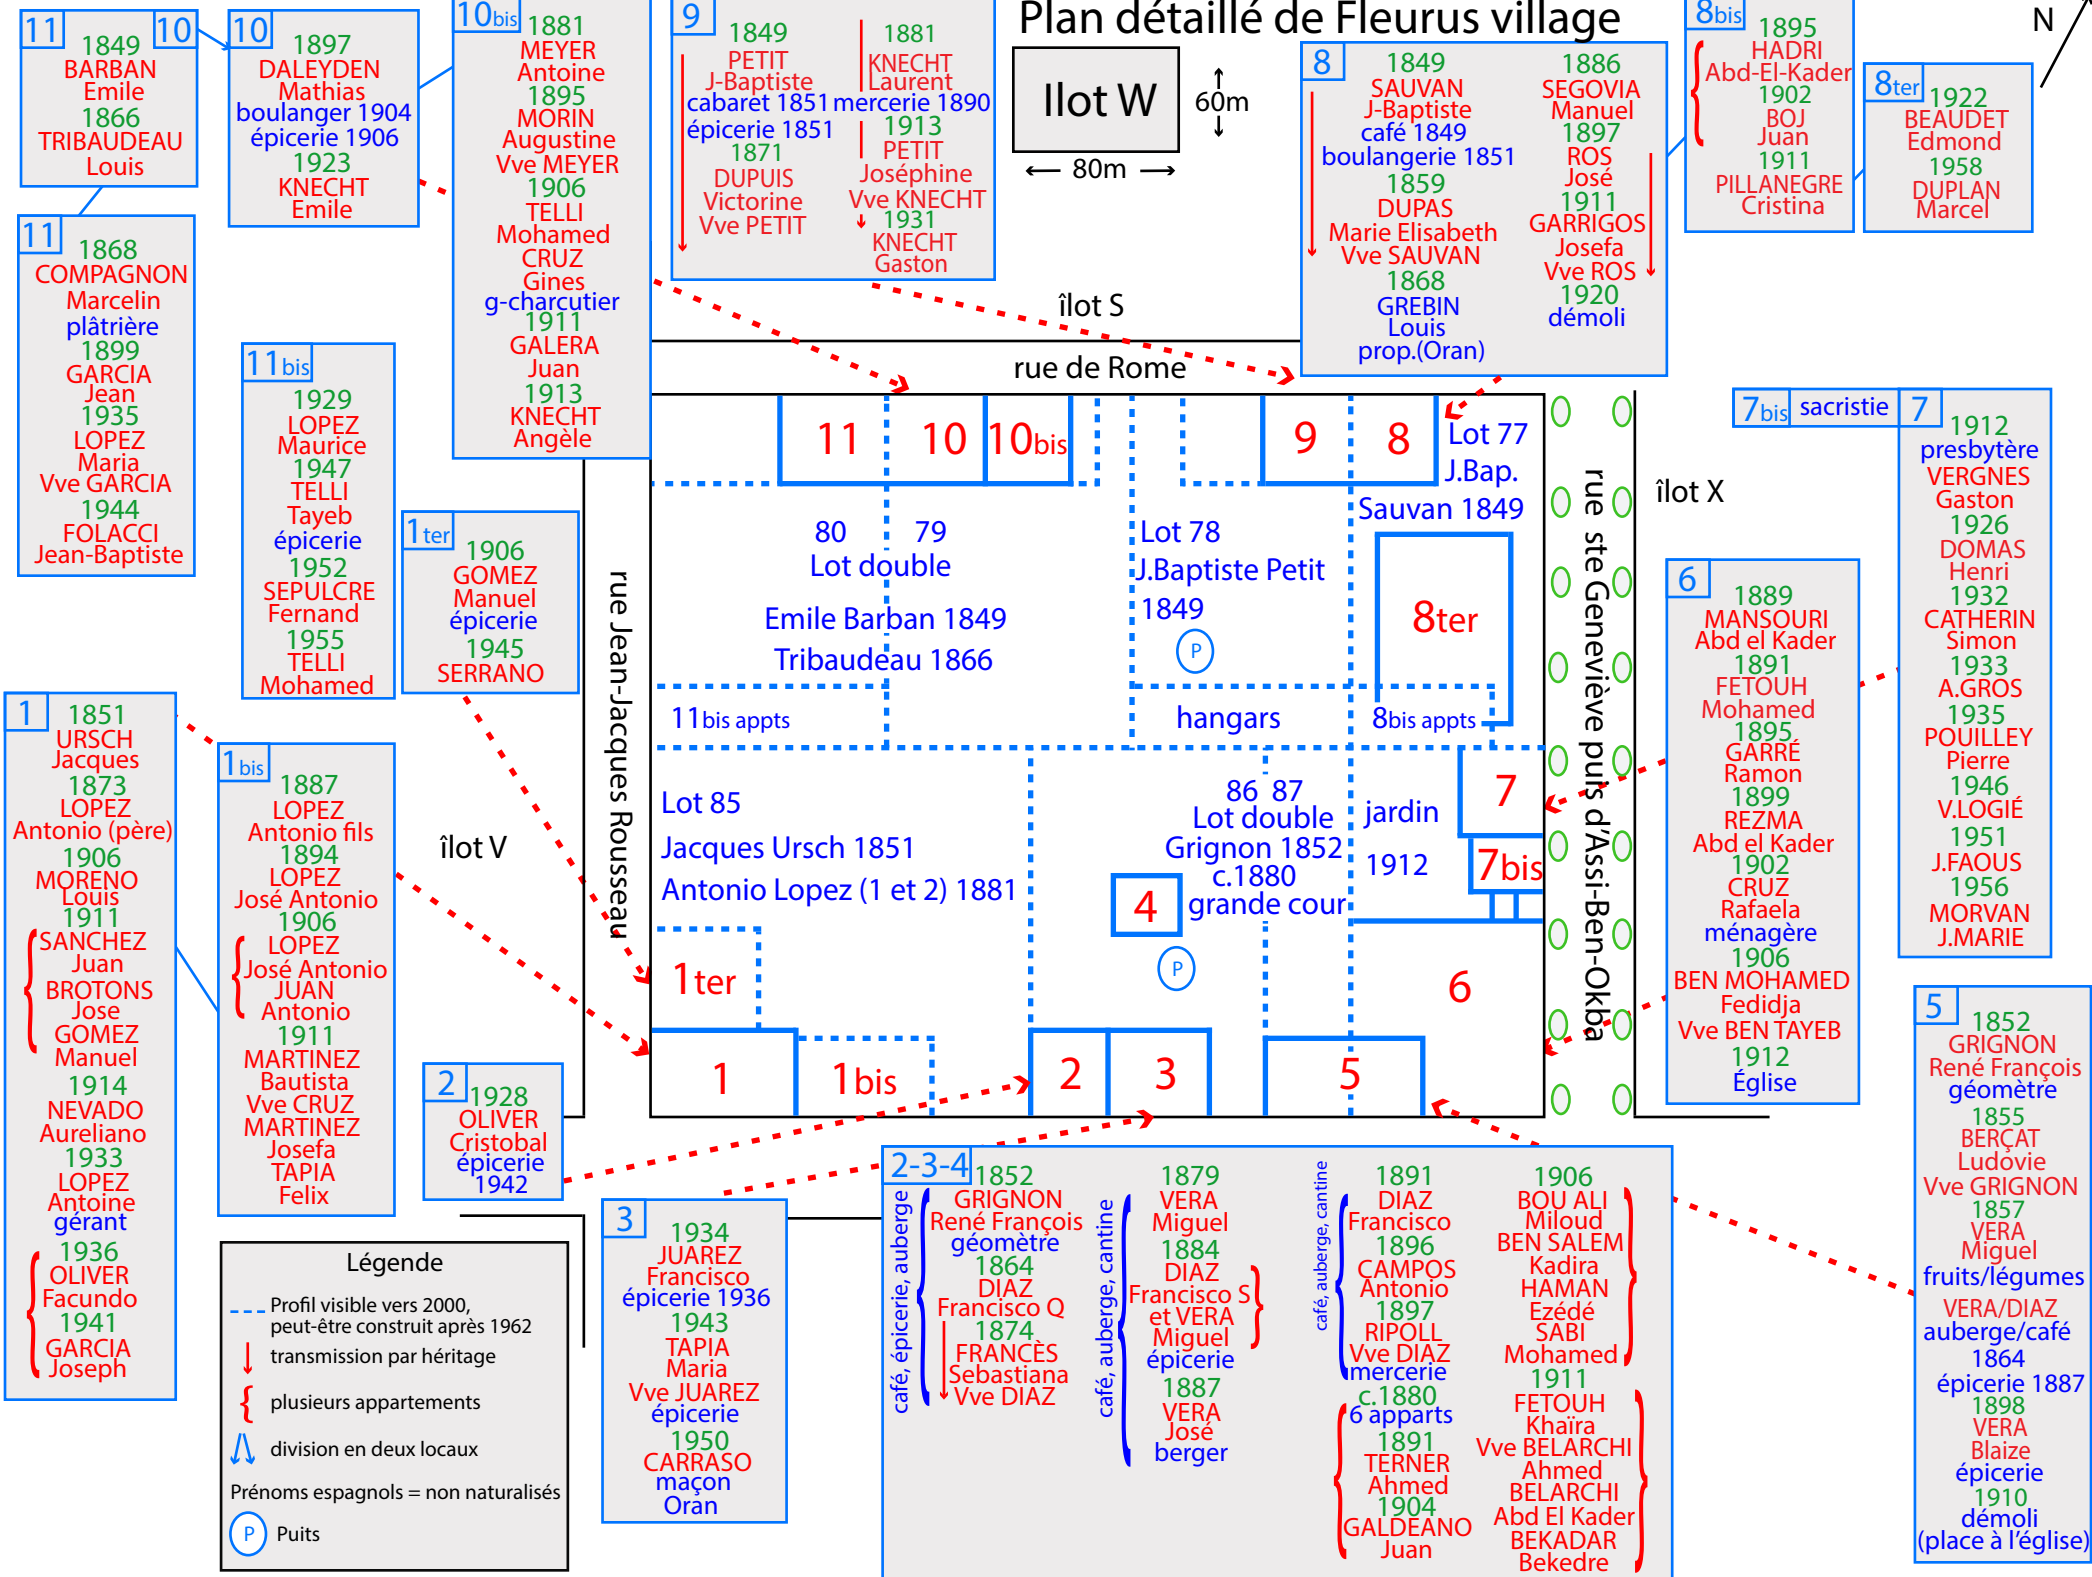

Plan détaillé de Fleurus village

Légende

- Profil visible vers 2000, peut-être construit après 1962
- ↓ transmission par héritage
- { plusieurs appartements
- ↕ division en deux locaux
- Prénoms espagnols = non naturalisés
- (P) Puits

11 1849 **10**
BARBAN Emile
 1866 **TRIBAUDEAU** Louis

10 1897
DALEYDEN Mathias
 boulanger 1904
 épicerie 1906
 1923 **KNECHT** Emile

10bis 1881 **MEYER** Antoine
 1895 **MORIN** Augustine
 Vve **MEYER** 1906
TELLI Mohamed
CRUZ Gines
 g-charcutier 1911
GALERA Juan
 1913 **KNECHT** Angèle

9 1849 **PETIT** J-Baptiste
 cabaret 1851
 épicerie 1871
DUPUIS Victorine
 Vve **PETIT**
 1881 **KNECHT** Laurent
 mercerie 1890
 1913 **PETIT** Joséphine
 Vve **KNECHT**
 1931 **KNECHT** Gaston

8 1849 **SAUVAN** J-Baptiste
 café 1849
 boulangerie 1851
 1859 **DUPAS** Marie Elisabeth
 Vve **SAUVAN**
 1868 **GREBIN** Louis
 prop.(Oran)
 1886 **SEGOVIA** Manuel
 1897 **ROS** José
 1911 **GARRIGOS** Josefa
 Vve **ROS** 1920
 démolì

1bis 1887 **LOPEZ** Antonio fils
 1894 **LOPEZ** José Antonio
 1906 **LOPEZ** José Antonio
JUAN Antonio
 1911 **MARTINEZ** Bautista
 Vve **CRUZ** **MARTINEZ** Josefa
TAPIA Felix

2 1928 **OLIVER** Cristobal
 épicerie 1942