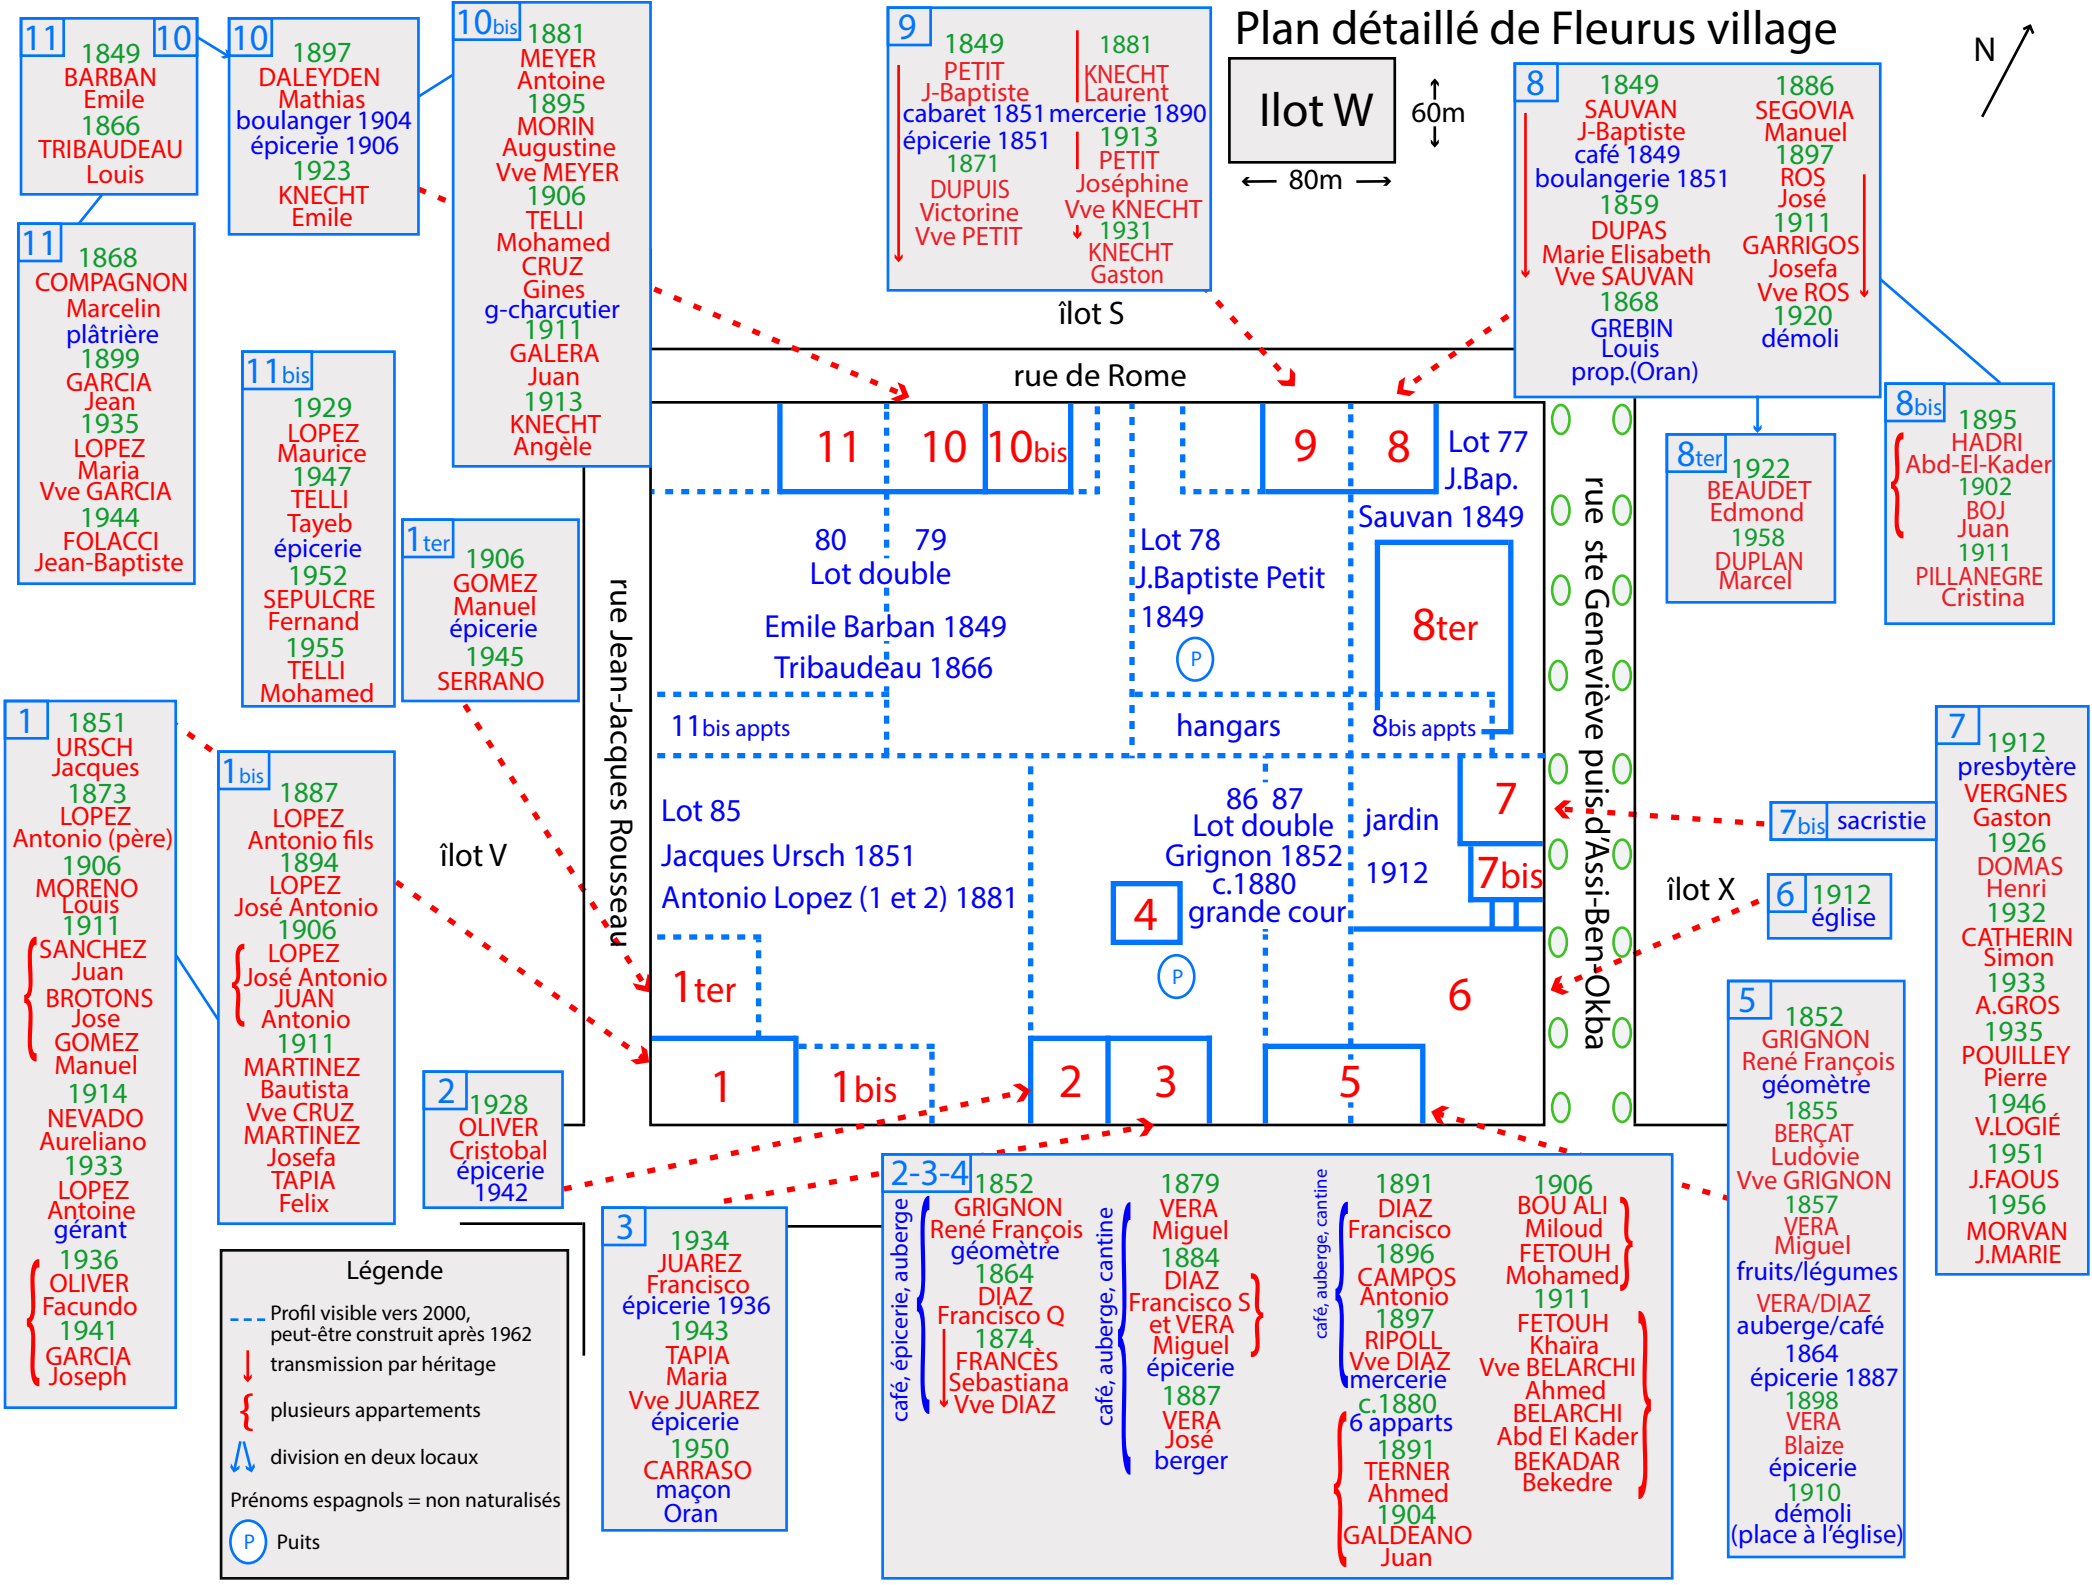

# Plan détaillé de Fleurus village

**11** 1849  
**10** BARBAN Emile  
 1866  
 TRIBAUDEAU Louis

**10** 1897  
 DALEYDEN Mathias  
 boulanger 1904  
 épicerie 1906  
 1923  
 KNECHT Emile

**10bis** 1881  
 MEYER Antoine  
 1895  
 MORIN Augustine  
 Vve MEYER  
 1906  
 TELLI Mohamed  
 CRUZ Gines  
 g-charcutier  
 1911  
 GALERA Juan  
 1913  
 KNECHT Angèle

**9** 1849  
 PETIT J-Baptiste  
 cabaret 1851  
 épicerie 1851  
 1871  
 DUPUIS Victorine  
 Vve PETIT

1881  
 KNECHT Laurent  
 mercerie 1890  
 1913  
 PETIT Joséphine  
 Vve KNECHT  
 1931  
 KNECHT Gaston

**8bis** 1895  
 HADRI Abd-El-Kader  
 1902  
 BOJ Juan  
 1911  
 PILLANEGRE Cristina

**11** 1868  
 COMPAGNON Marcelin  
 plâtrière  
 1899  
 GARCIA Jean  
 1935  
 LOPEZ Maria  
 Vve GARCIA  
 1944  
 FOLACCI Jean-Baptiste

**1bis** 1887  
 LOPEZ Antonio fils  
 1894  
 LOPEZ José Antonio  
 1906  
 LOPEZ José Antonio  
 JUAN Antonio  
 1911  
 MARTINEZ Bautista  
 Vve CRUZ  
 MARTINEZ Josefa  
 TAPIA Felix

**2** 1928  
 OLIVER Cristobal  
 épicerie  
 1942