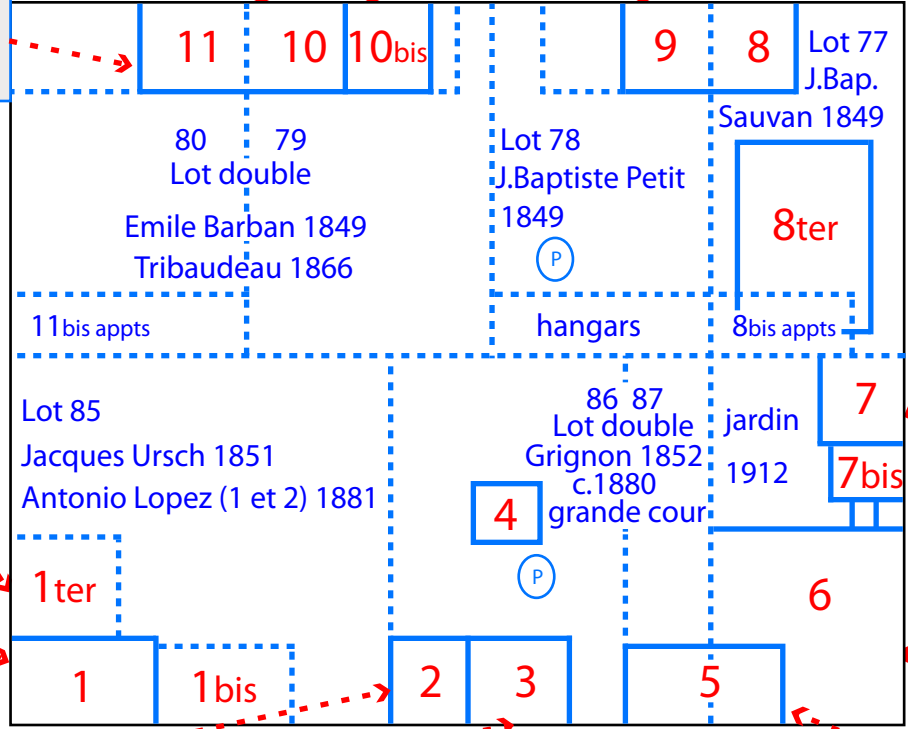

6 1889 MANSOURI Abd el Kader 1891 FETOUH Mohamed 1895 GARRÉ Ramon 1899 REZMA Abd el Kader 1902 CRUZ Rafaela ménagère 1906 BEN MOHAMED Fedidja Vve BEN TAYEB 1912 Église

7 1912 presbytère VERGNES Gaston 1926 DOMAS Henri 1932 CATHERIN Simon 1933 A.GROS 1935 POUILLEY Pierre 1946 V.LOGIÉ 1951 J.FAOUS 1956 MORVAN J.MARIE

5 1852 GRIGNON René François géomètre 1855 BERÇAT Ludovie Vve GRIGNON 1857 VERA Miguel fruits/légumes VERA/DIAZ auberge/café 1864 épicerie 1887 1898 VERA Blaise épicerie 1910 démoli (place à l'église)

Légende

- --- Profil visible vers 2000, peut-être construit après 1962
- ↓ transmission par héritage
- { plusieurs appartements
- ↕ division en deux locaux
- Prénoms espagnols = non naturalisés
- (P) Puits