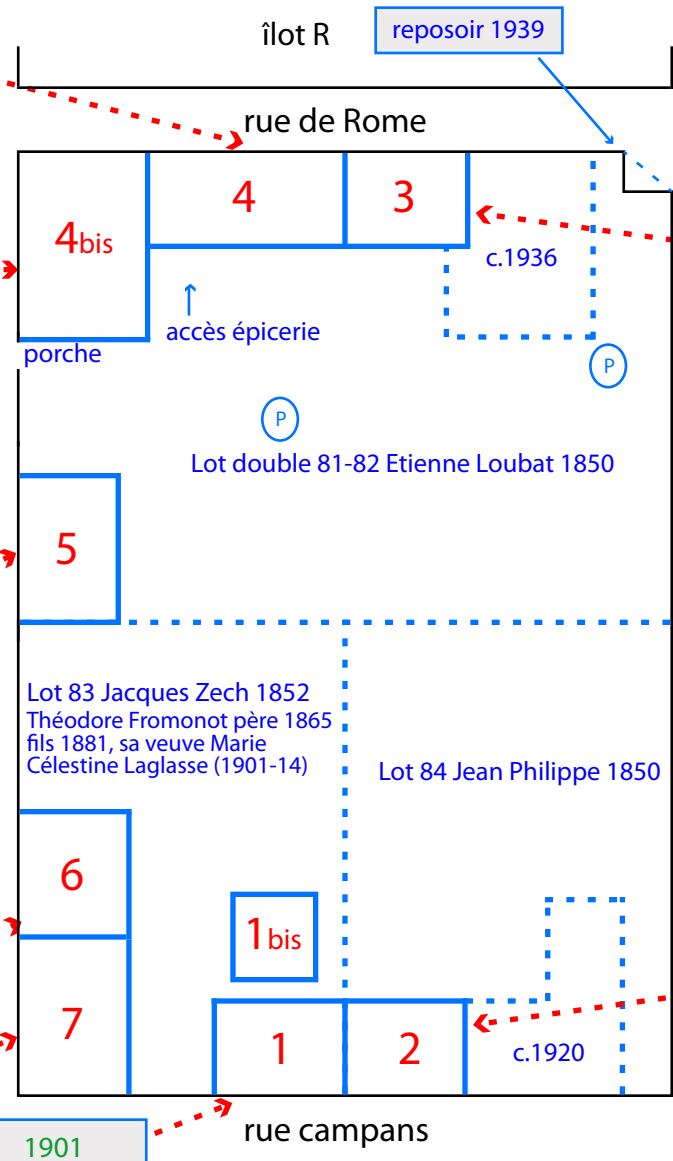

4

1850 LOUBAT Etienne
1863 MARTIN Eugène
1875 MARTIN Emile père
prop. 1901
1879 DIEZ Manuel
1905 GOUGET Juliette
Vve MARTIN DIEZ Manuel
1908 DIEZ Joseph facteur
1926 NICOLAS Joseph épicerie
1953 NICOLAS Julio épicerie
1960 MARTINET épicerie

4bis

1880 SANCHEZ Vicente plâtrier
1887 TAPIA Francisco plâtrier
1896 NICOLAS José Antonio boulanger
épicerie 1906
1906 TAPIA Francisco plâtrier
PONCELET Raymond maçon
GUTIÉREZ Ramon
1907 MARTINEZ Antonio 6
1909 RABISSE prop.
1911 NICOLAS Jose Antonio
SEVILLA Antoine
GARCIA Joseph
c1955 SCHNEIDER Sylvain

5

1911 SILVESTRE Ramon
NICOLAS José Antonio
c1950 OLIVER Jean

6

1910 GOUGET Juliette
Vve MARTIN
1911 MECHAI Adda
1930 OLIVER Juan
1940 VALDES Juan
CRUZ Rosa
couturière

7

1911 GOMEZ Mateo
1952 NICOLAS Marcel

1

1852 ZECH Jacques
1865 FROMONOT Théodore
1882 FROMONOT Théodore
1901 LAGLASSE Marie-Célestine
Vve FROMONOT
1901 TELLI Tayeb
1904 HENDI Abd El Kader