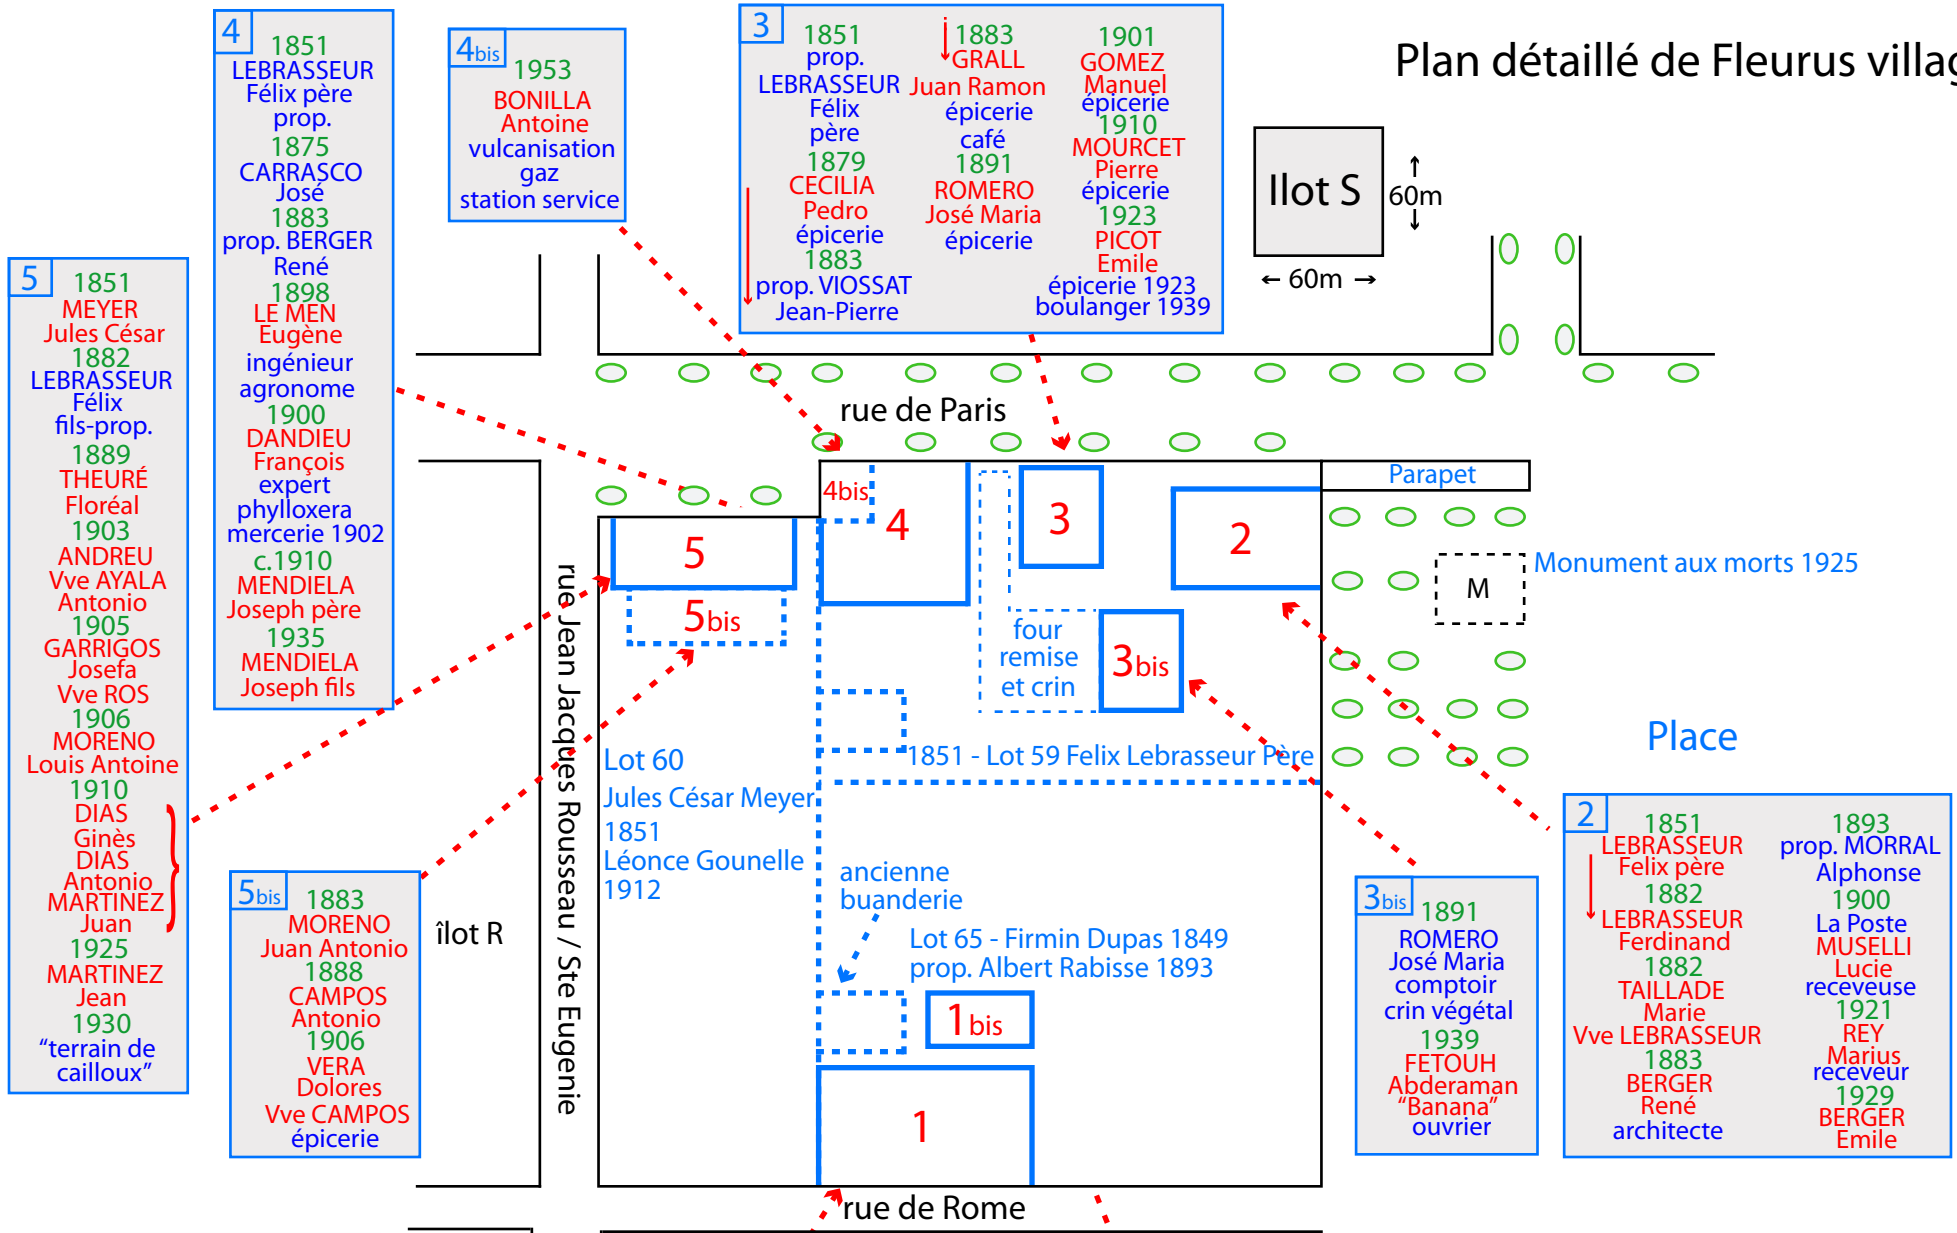

Plan détaillé de Fleurus village

Légende

- Profil visible vers 2000, peut-être construit après 1962
- ↓ transmission par héritage
- { plusieurs appartements
- ↕ division en deux locaux
- Prénoms espagnols = non naturalisés
- (P) Puits