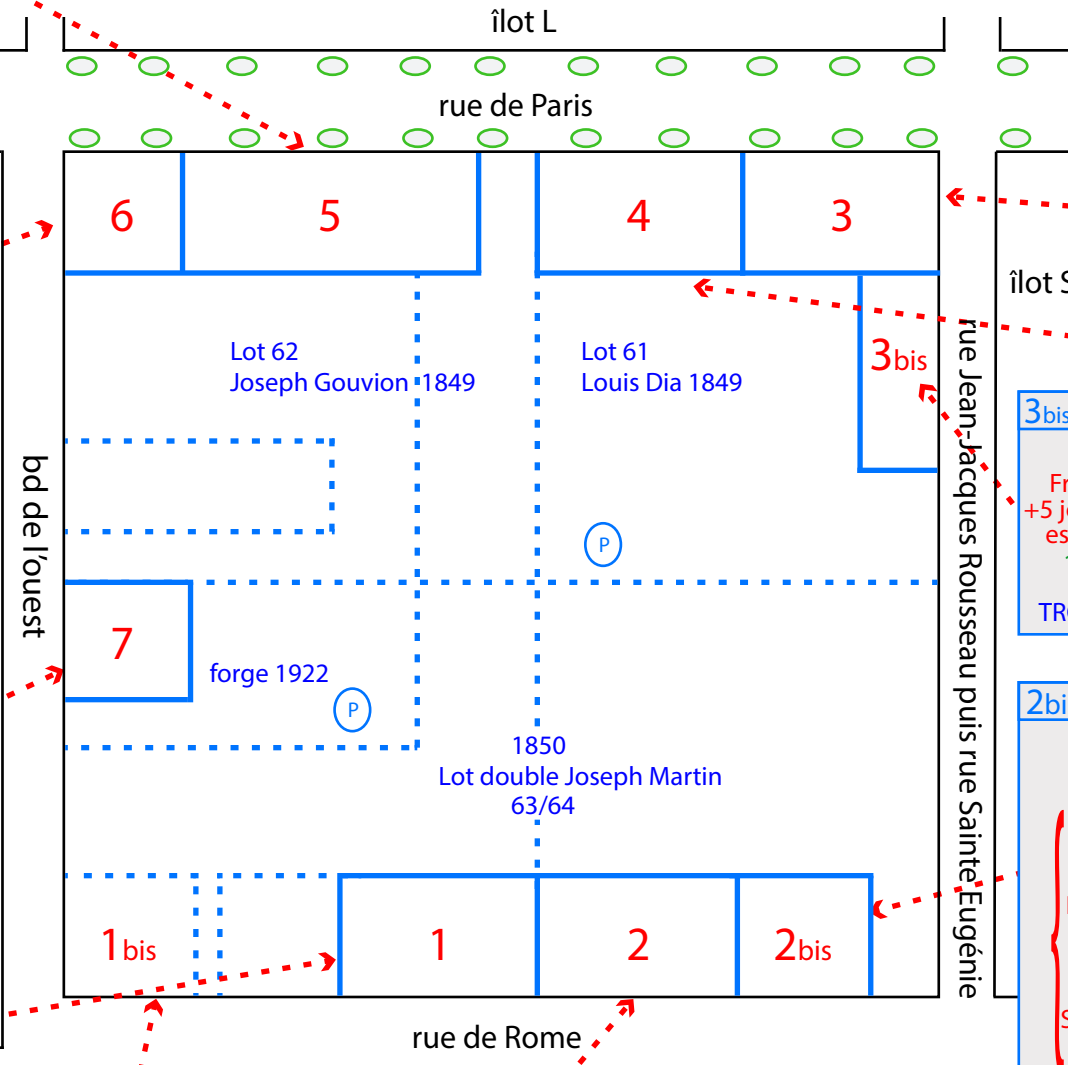

Plan détaillé de Fleurus village

6

1902 SANCHEZ Francisco +8 CRUZ
1911 ASNAR Francisco
1923 MENDIELA Geronimo prop.
1939 CROLLET Emile café
1945 PALACIO Anna Vve MENDIELA prop.
1946 TORREZ café
1951 OBERIC André café
1953 BOYER Jean café

1bis

1893 - 1910 écurie / hangar loc. GREFFIER (hôtel)
1911 GARRI Francisco RICO Ramon

2

1850 MARTIN Joseph
1875 MARTIN Emile
1879 FRANCO Manuel Plâtrier

1849 3/4

DIA Louis et Henri
1857-65 charrons

4

1892 PONT Emilie Vve ESCLAPEZ
1898 MARTINEZ José perruquier
1906 NAVIO Enrique épicerie
MOLINA Carlos
1911 NAVIO Enrique
DIAZ José
MOURCET Pierre FRANCO Juan
GARCIA Cristobal
POIREL Pierre
1922 TROTÉREAU André forgeron & représentant 1949

Légende

- Profil visible vers 2000, peut-être construit après 1962
- ↓ transmission par héritage
- { plusieurs appartements
- ⚡ division en deux locaux
- Prénoms espagnols = non naturalisés
- (P) indique un puits