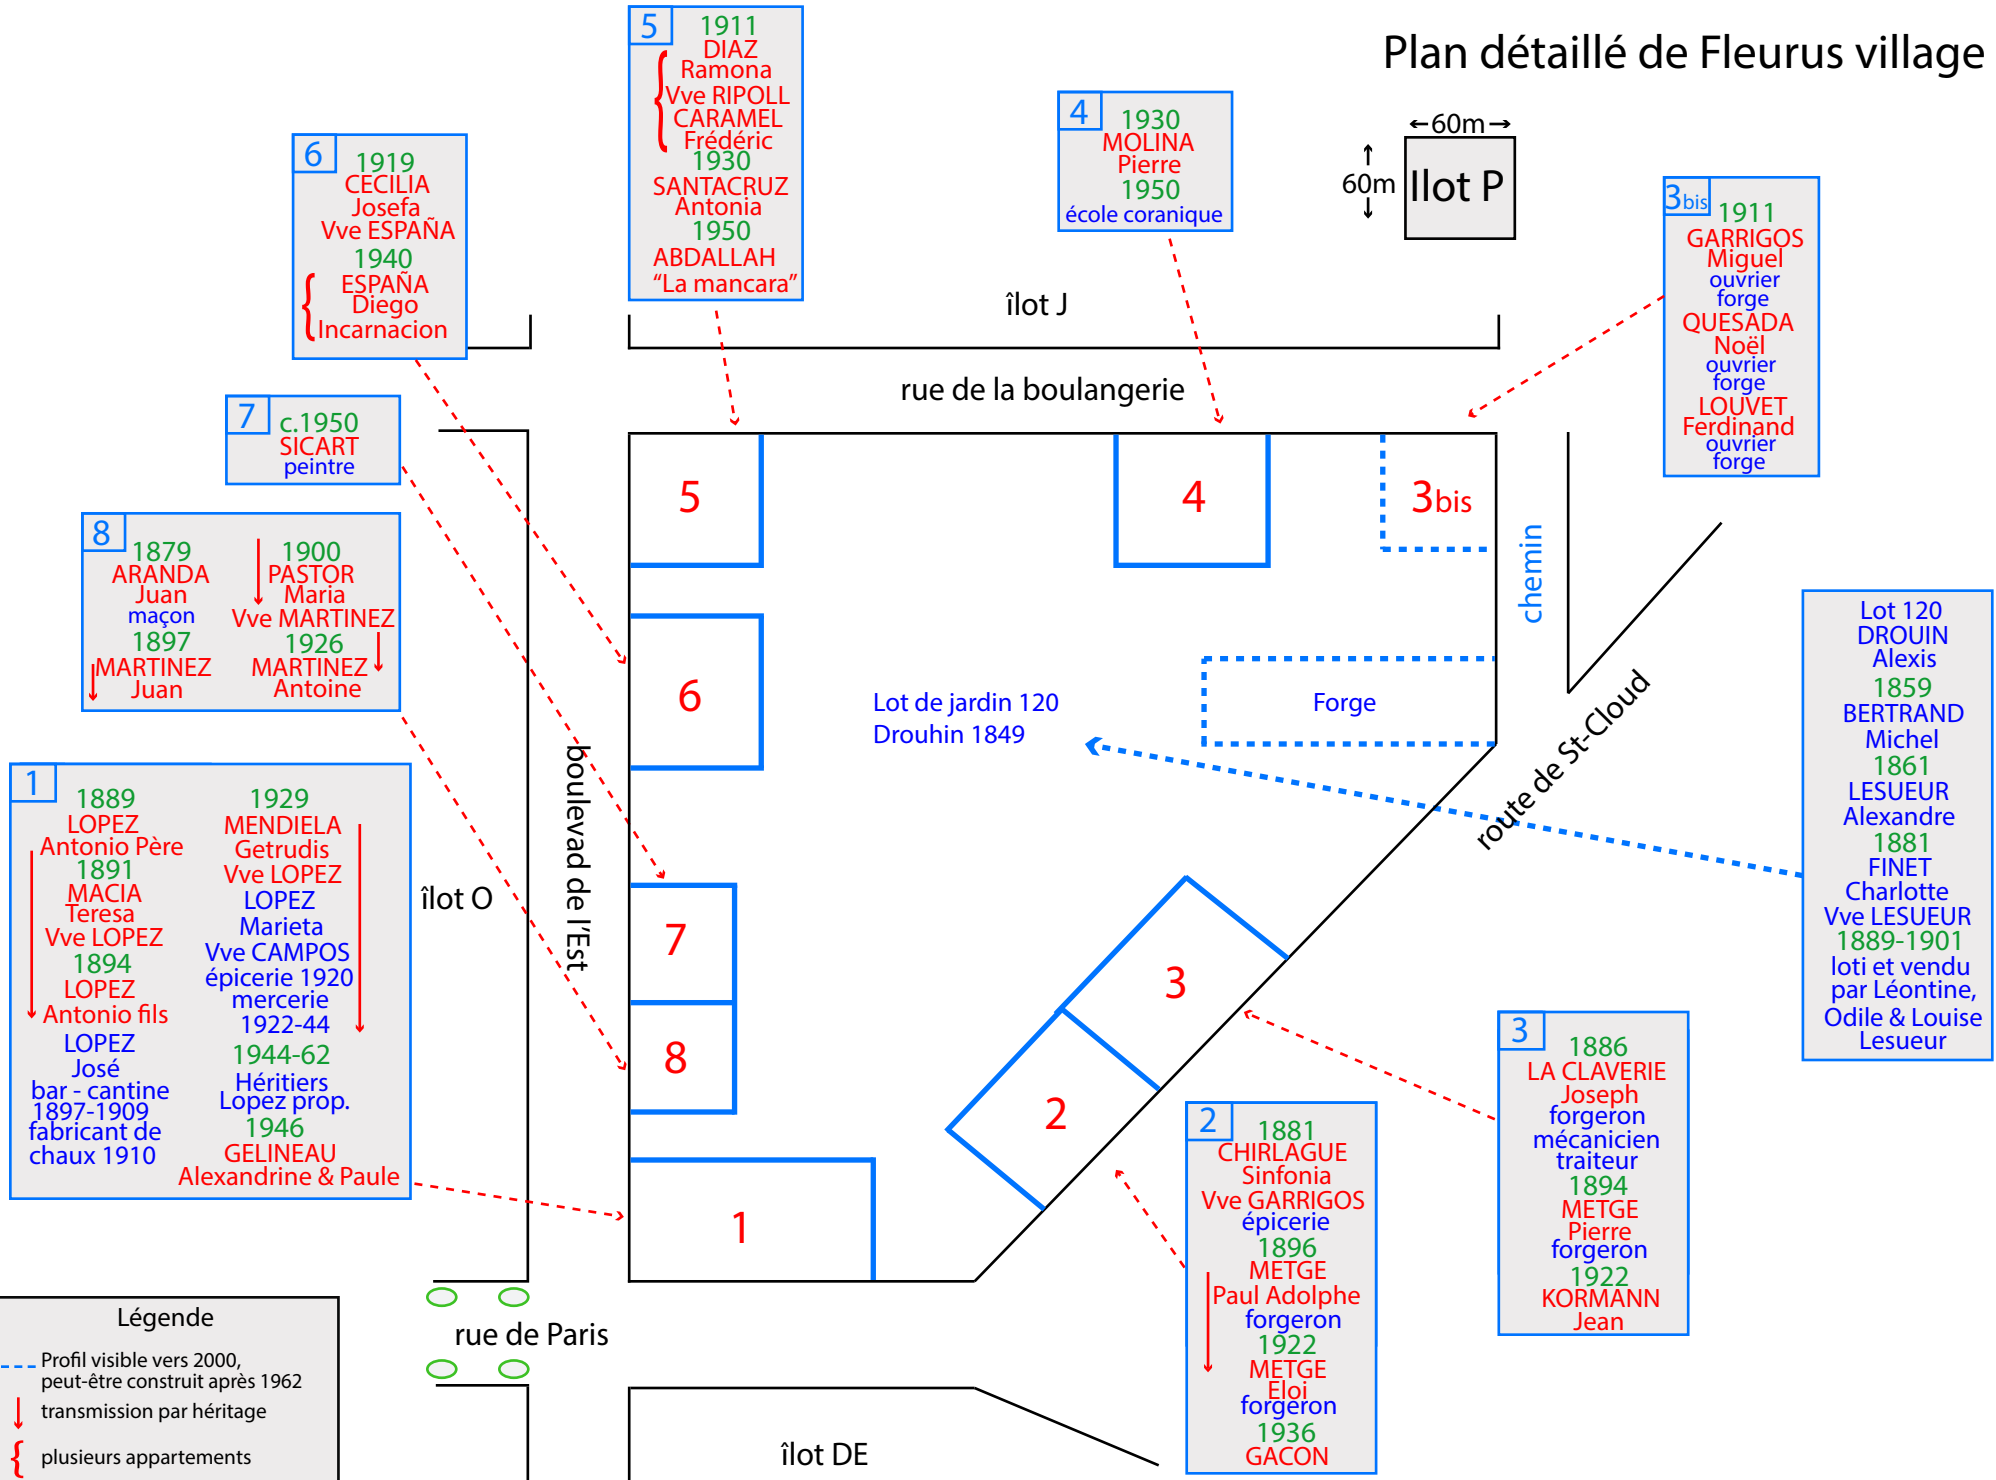

Plan détaillé de Fleurus village

Légende

- Profil visible vers 2000, peut-être construit après 1962
- ↓ transmission par héritage
- { plusieurs appartements
- ↕ division en deux locaux

Prénoms espagnols = non naturalisés