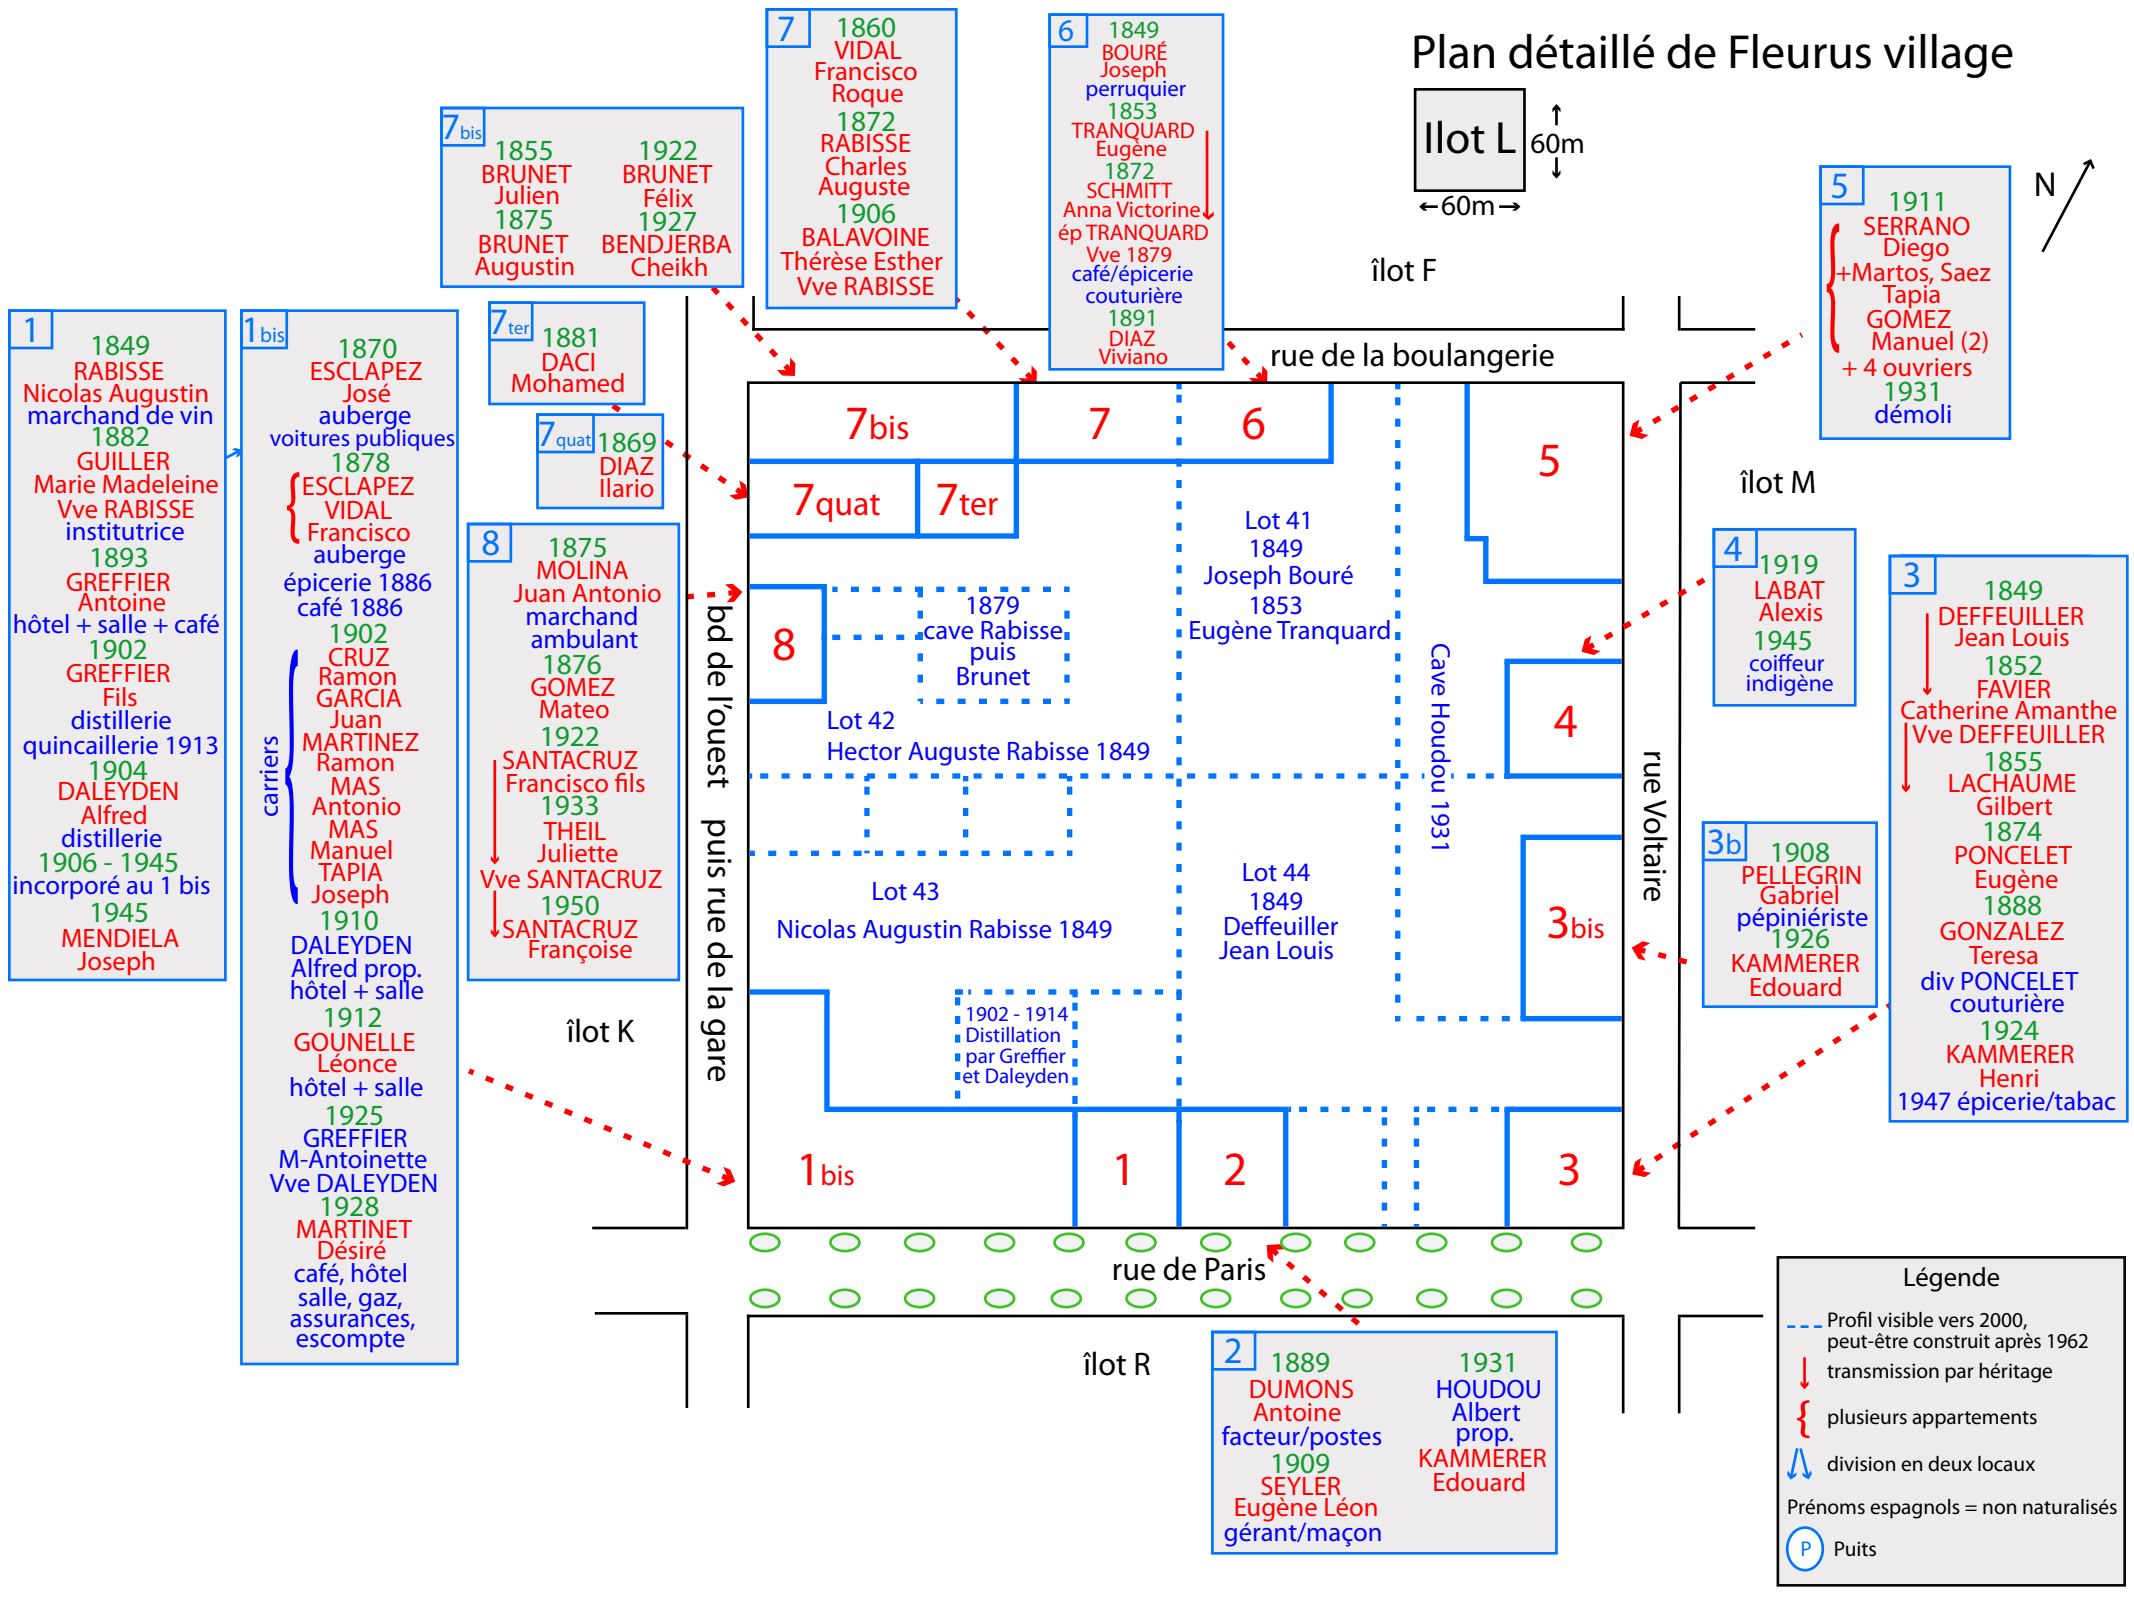

# Plan détaillé de Fleurus village

**1** 1849  
RABISSE  
Nicolas Augustin  
marchand de vin  
1882  
GUILLER  
Marie Madeleine  
Vve RABISSE  
institutrice  
1893  
GREFFIER  
Antoine  
hôtel + salle + café  
1902  
GREFFIER  
Fils  
distillerie  
quincaillerie 1913  
1904  
DALEYDEN  
Alfred  
distillerie  
1906 - 1945  
incorporé au 1 bis  
1945  
MENDIELA  
Joseph

**1bis** 1870  
ESCLAPEZ  
José  
auberge  
voitures publiques  
1878  
ESCLAPEZ  
VIDAL  
Francisco  
auberge  
épicerie 1886  
café 1886  
1902  
CRUZ  
Ramon  
GARCIA  
Juan  
MARTINEZ  
Ramon  
MAS  
Antonio  
MAS  
Manuel  
TAPIA  
Joseph  
1910  
DALEYDEN  
Alfred prop.  
hôtel + salle  
1912  
GOUNELLE  
Léonce  
hôtel + salle  
1925  
GREFFIER  
M-Antoinette  
Vve DALEYDEN  
1928  
MARTINET  
Désiré  
café, hôtel  
salle, gaz,  
assurances,  
escompte

**7ter** 1881  
DACI  
Mohamed

**7quat** 1869  
DIAZ  
Ilario

**8** 1875  
MOLINA  
Juan Antonio  
marchand  
ambulant  
1876  
GOMEZ  
Mateo  
1922  
SANTACRUZ  
Francisco fils  
1933  
THEIL  
Juliette  
Vve SANTACRUZ  
1950  
SANTACRUZ  
Françoise

ilot R

rue de Paris

**Légende**

- Profil visible vers 2000, peut-être construit après 1962
- ↓ transmission par héritage
- { plusieurs appartements
- ↕ division en deux locaux
- Prénoms espagnols = non naturalisés
- (P) Puits