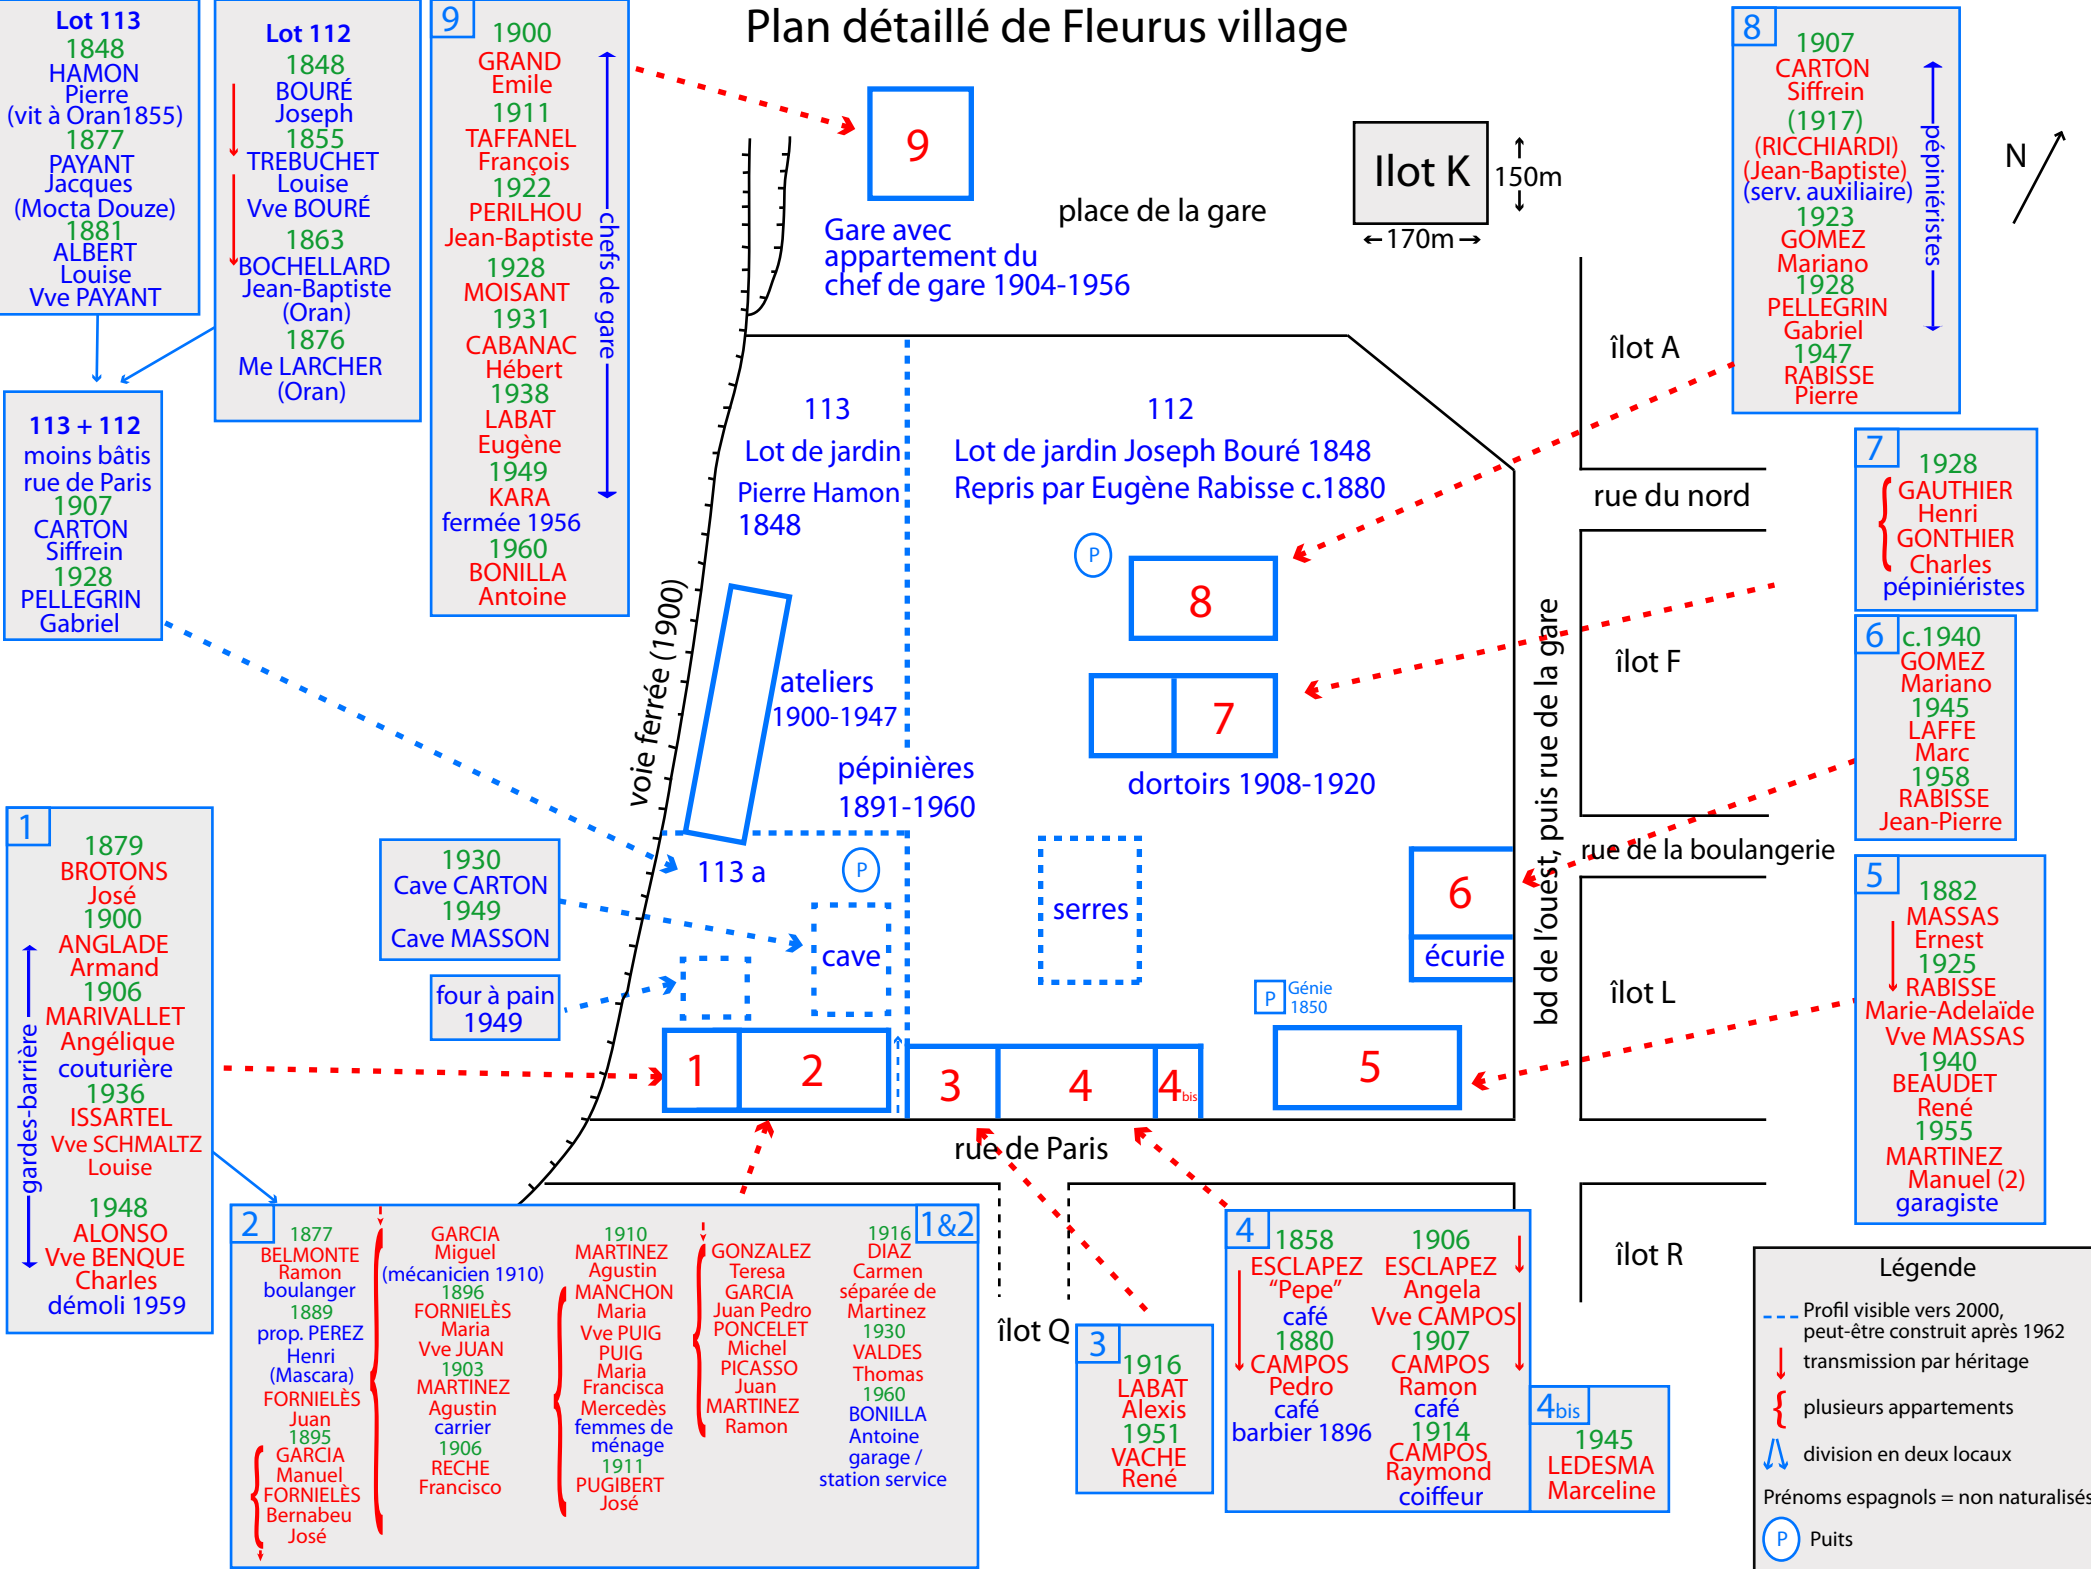

# Plan détaillé de Fleurus village

**Lot 113**  
 1848  
 HAMON Pierre  
 (vit à Oran 1855)  
 1877  
 PAYANT Jacques  
 (Mocta Douze)  
 1881  
 ALBERT Louise  
 Vve PAYANT

**Lot 112**  
 1848  
 BOURÉ Joseph  
 1855  
 TREBUCHET Louise  
 Vve BOURÉ  
 1863  
 BOCHELLARD Jean-Baptiste  
 (Oran)  
 1876  
 Me LARCHER (Oran)

**9**  
 1900  
 GRAND Emile  
 1911  
 TAFFANEL François  
 1922  
 PERILHOU Jean-Baptiste  
 1928  
 MOISANT  
 1931  
 CABANAC Hébert  
 1938  
 LABAT Eugène  
 1949  
 KARA fermée 1956  
 1960  
 BONILLA Antoine

chefs de gare

**9**  
 Gare avec appartement du chef de gare 1904-1956

**Ilot K**  
 150m  
 170m

**8**  
 1907  
 CARTON Siffrein (1917)  
 (RICCHIARDI) (Jean-Baptiste) (serv. auxiliaire)  
 1923  
 GOMEZ Mariano  
 1928  
 PELLEGRIN Gabriel  
 1947  
 RABISSE Pierre

pépinéristes

**113 + 112**  
 moins bâtis rue de Paris  
 1907  
 CARTON Siffrein  
 1928  
 PELLEGRIN Gabriel

**113**  
 Lot de jardin Pierre Hamon 1848

**112**  
 Lot de jardin Joseph Bouré 1848  
 Repris par Eugène Rabisse c.1880