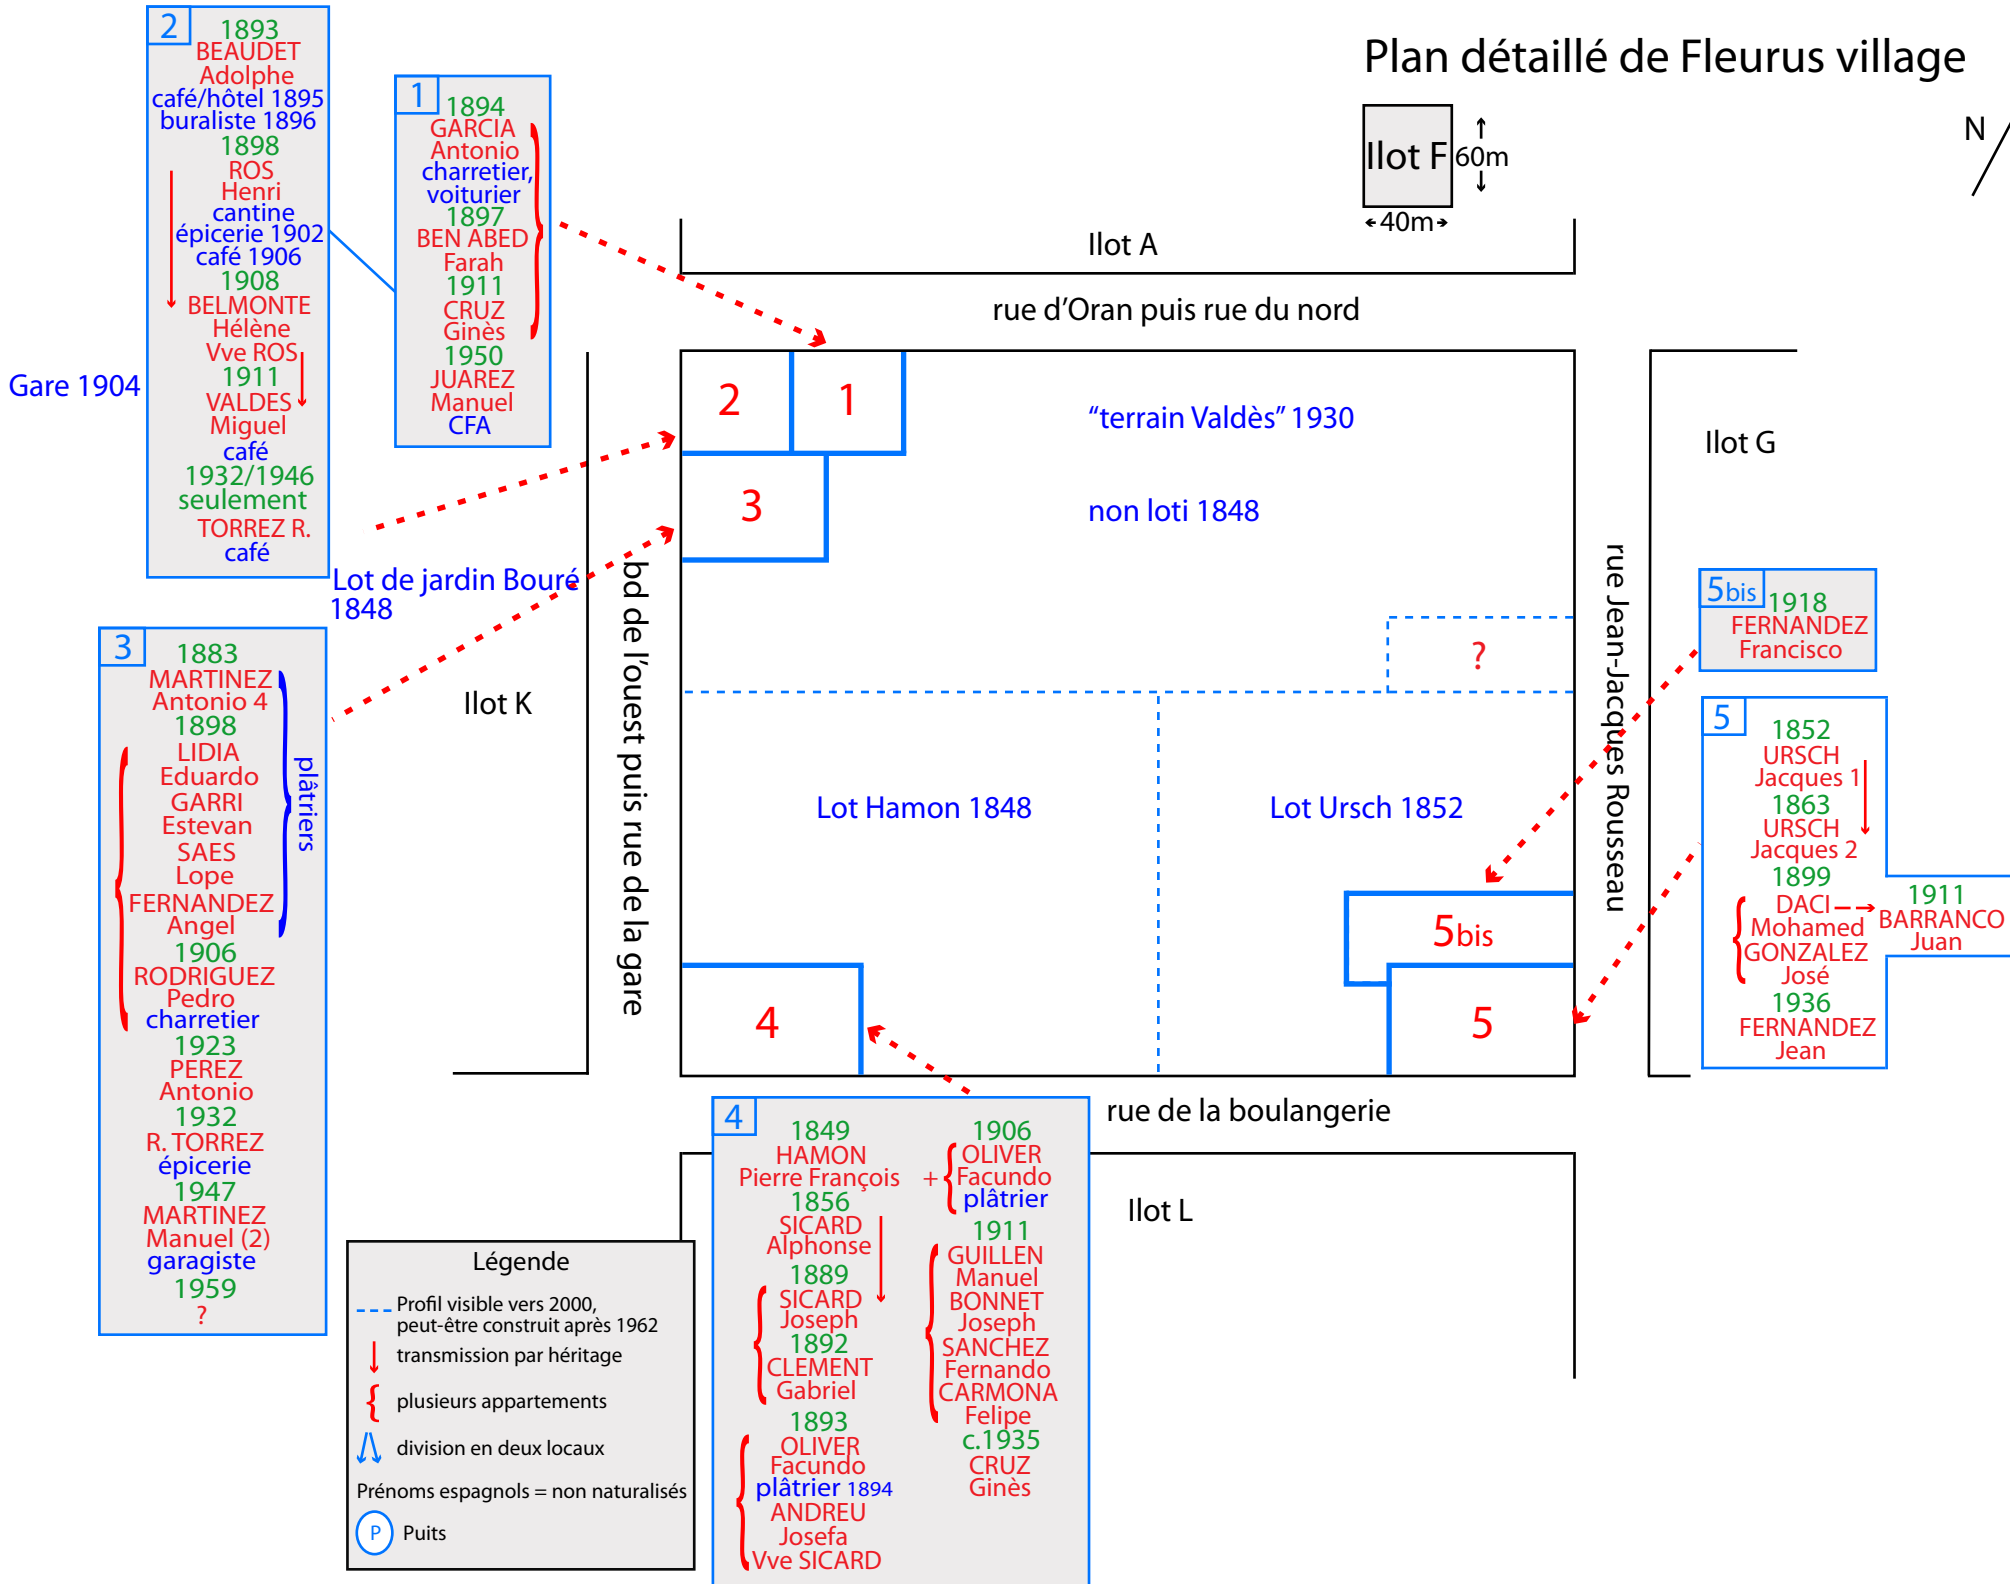

Plan détaillé de Fleurus village

2 1893
 BEAUDET
 Adolphe
 café/hôtel 1895
 buraliste 1896
 1898
 ROS
 Henri
 cantine
 épicerie 1902
 café 1906
 1908
 BELMONTE
 Hélène
 Vve ROS
 1911
 VALDES
 Miguel
 café
 1932/1946
 seulement
 TORREZ R.
 café

1 1894
 GARCIA
 Antonio
 charretier,
 voiturier
 1897
 BEN ABED
 Farah
 1911
 CRUZ
 Ginès
 1950
 JUAREZ
 Manuel
 CFA

3 1883
 MARTINEZ
 Antonio 4
 1898
 LIDIA
 Eduardo
 GARRI
 Estevan
 SAES
 Lope
 FERNANDEZ
 Angel
 1906
 RODRIGUEZ
 Pedro
 charretier
 1923
 PEREZ
 Antonio
 1932
 R. TORREZ
 épicerie
 1947
 MARTINEZ
 Manuel (2)
 garagiste
 1959
 ?

plâtriers

Lot de jardin Bouré
 1848

4 1849
 HAMON
 Pierre François +
 1856
 SICARD
 Alphonse
 1889
 SICARD
 Joseph
 1892
 CLEMENT
 Gabriel
 1893
 OLIVER
 Facundo
 plâtrier 1894
 ANDREU
 Josefa
 Vve SICARD

1906
 OLIVER
 Facundo
 plâtrier
 1911
 GUILLEN
 Manuel
 BONNET
 Joseph
 SANCHEZ
 Fernando
 CARMONA
 Felipe
 c.1935
 CRUZ
 Ginès

Légende

- - - Profil visible vers 2000, peut-être construit après 1962
- ↓ transmission par héritage
- { plusieurs appartements
- ↕ division en deux locaux
- Prénoms espagnols = non naturalisés
- (P) Puits