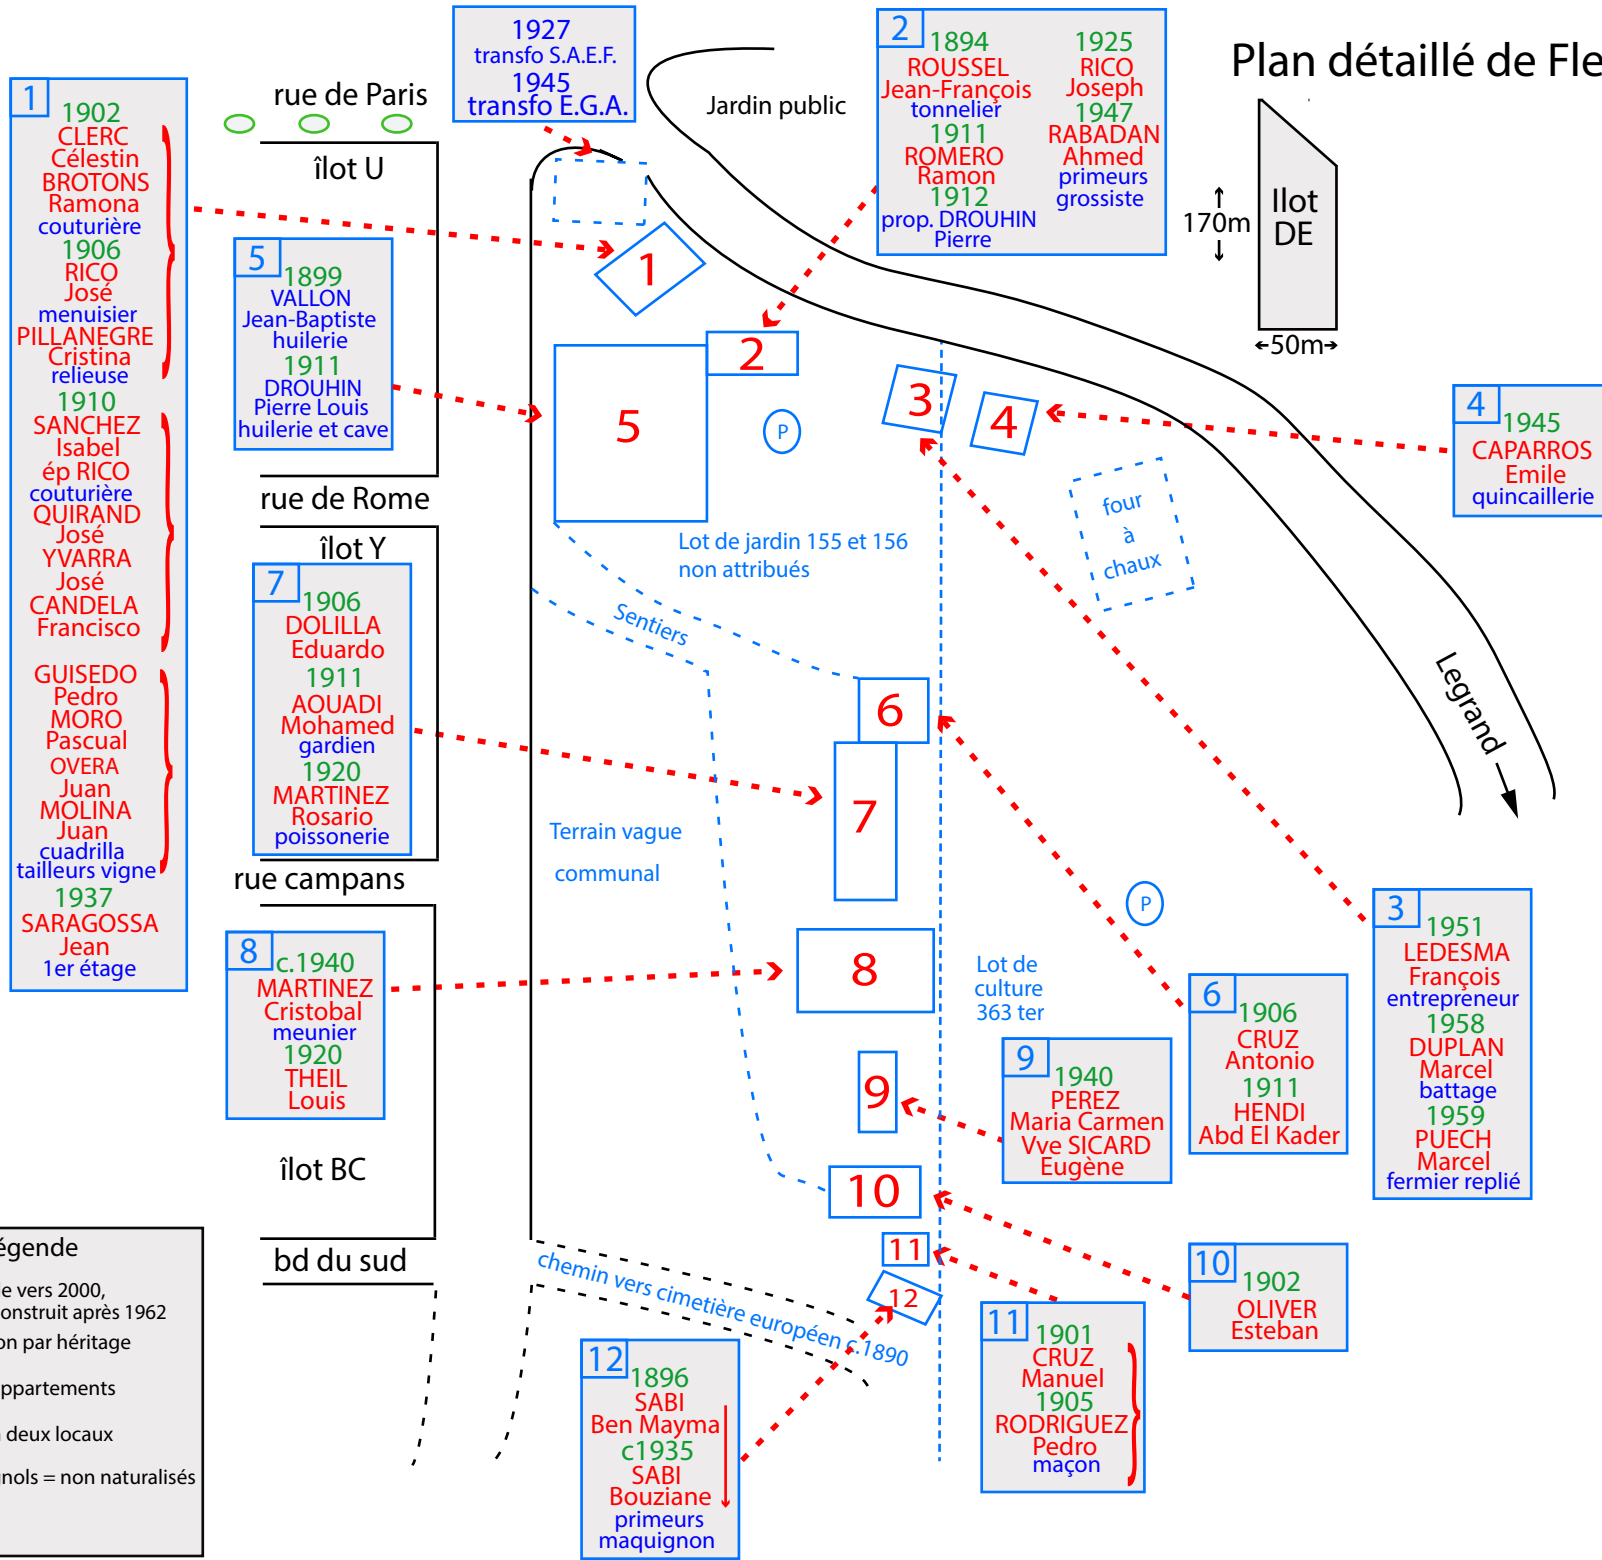

Plan détaillé de Fleurus village

Légende

- Profil visible vers 2000, peut-être construit après 1962
- ↓ transmission par héritage
- } plusieurs appartements
- ↕ division en deux locaux
- Prénoms espagnols = non naturalisés
- (P) Puits