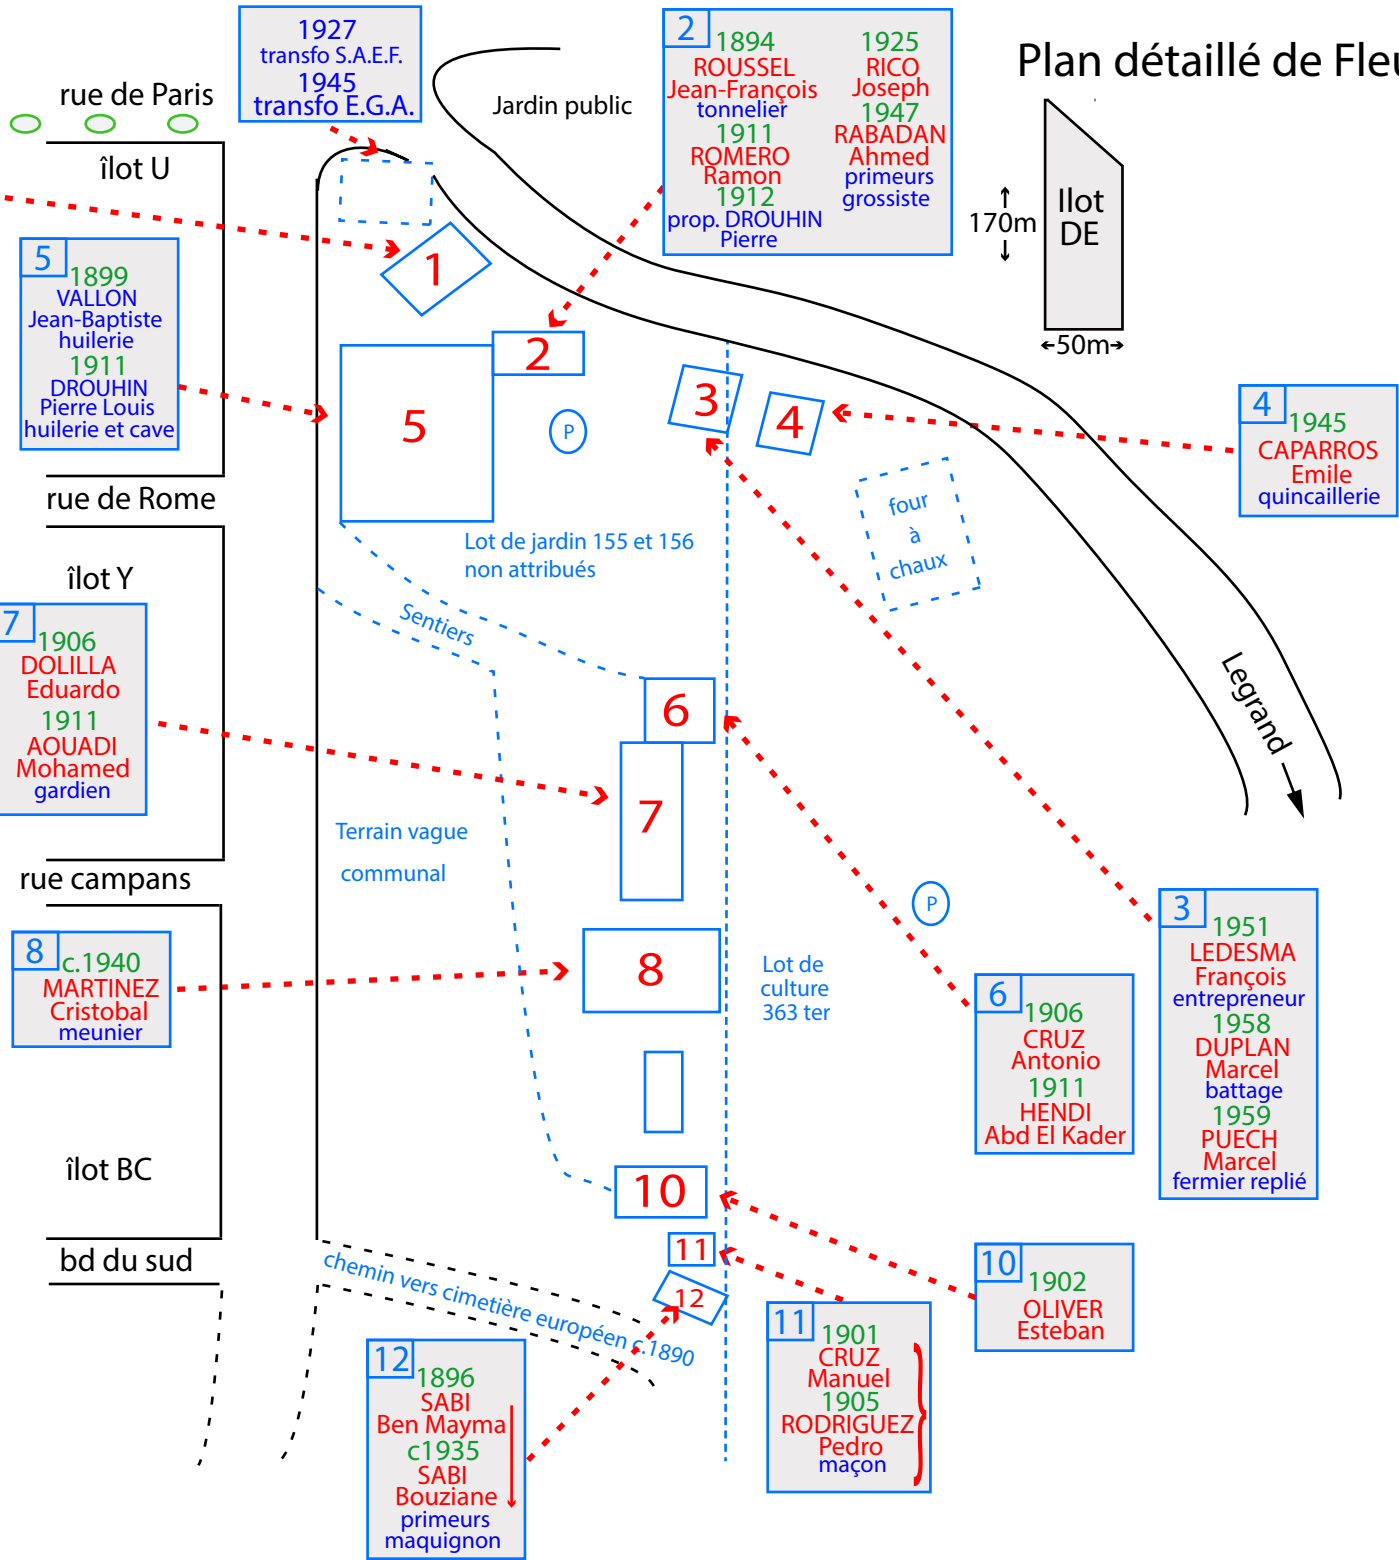

GUISEDO
Pedro
MORO
Pascual
OVERA
Juan
MOLINA
Juan
cuadrilla
tailleurs vigne
1937
SARAGOSSA
Jean
1er étage

1927
transfo S.A.E.F.
1945
transfo E.G.A.

2 1894
ROUSSEL
Jean-François
tonnelier
1911
ROMERO
Ramon
1912
prop. DROUHIN
Pierre

1925
RICO
Joseph
1947
RABADAN
Ahmed
primeurs
grossiste

5 1899
VALLON
Jean-Baptiste
huilerie
1911
DROUHIN
Pierre Louis
huilerie et cave

7 1906
DOLILLA
Eduardo
1911
AOUADI
Mohamed
gardien

8 c.1940
MARTINEZ
Cristobal
meunier

6 1906
CRUZ
Antonio
1911
HENDI
Abd El Kader

10 1902
OLIVER
Esteban

Légende

- Profil visible vers 2000, peut-être construit après 1962
- ↓ transmission par héritage
- } plusieurs appartements
- ↕ division en deux locaux
- Prénoms espagnols = non naturalisés
- (P) Puits

170m
↑
Ilot DE
←50m→