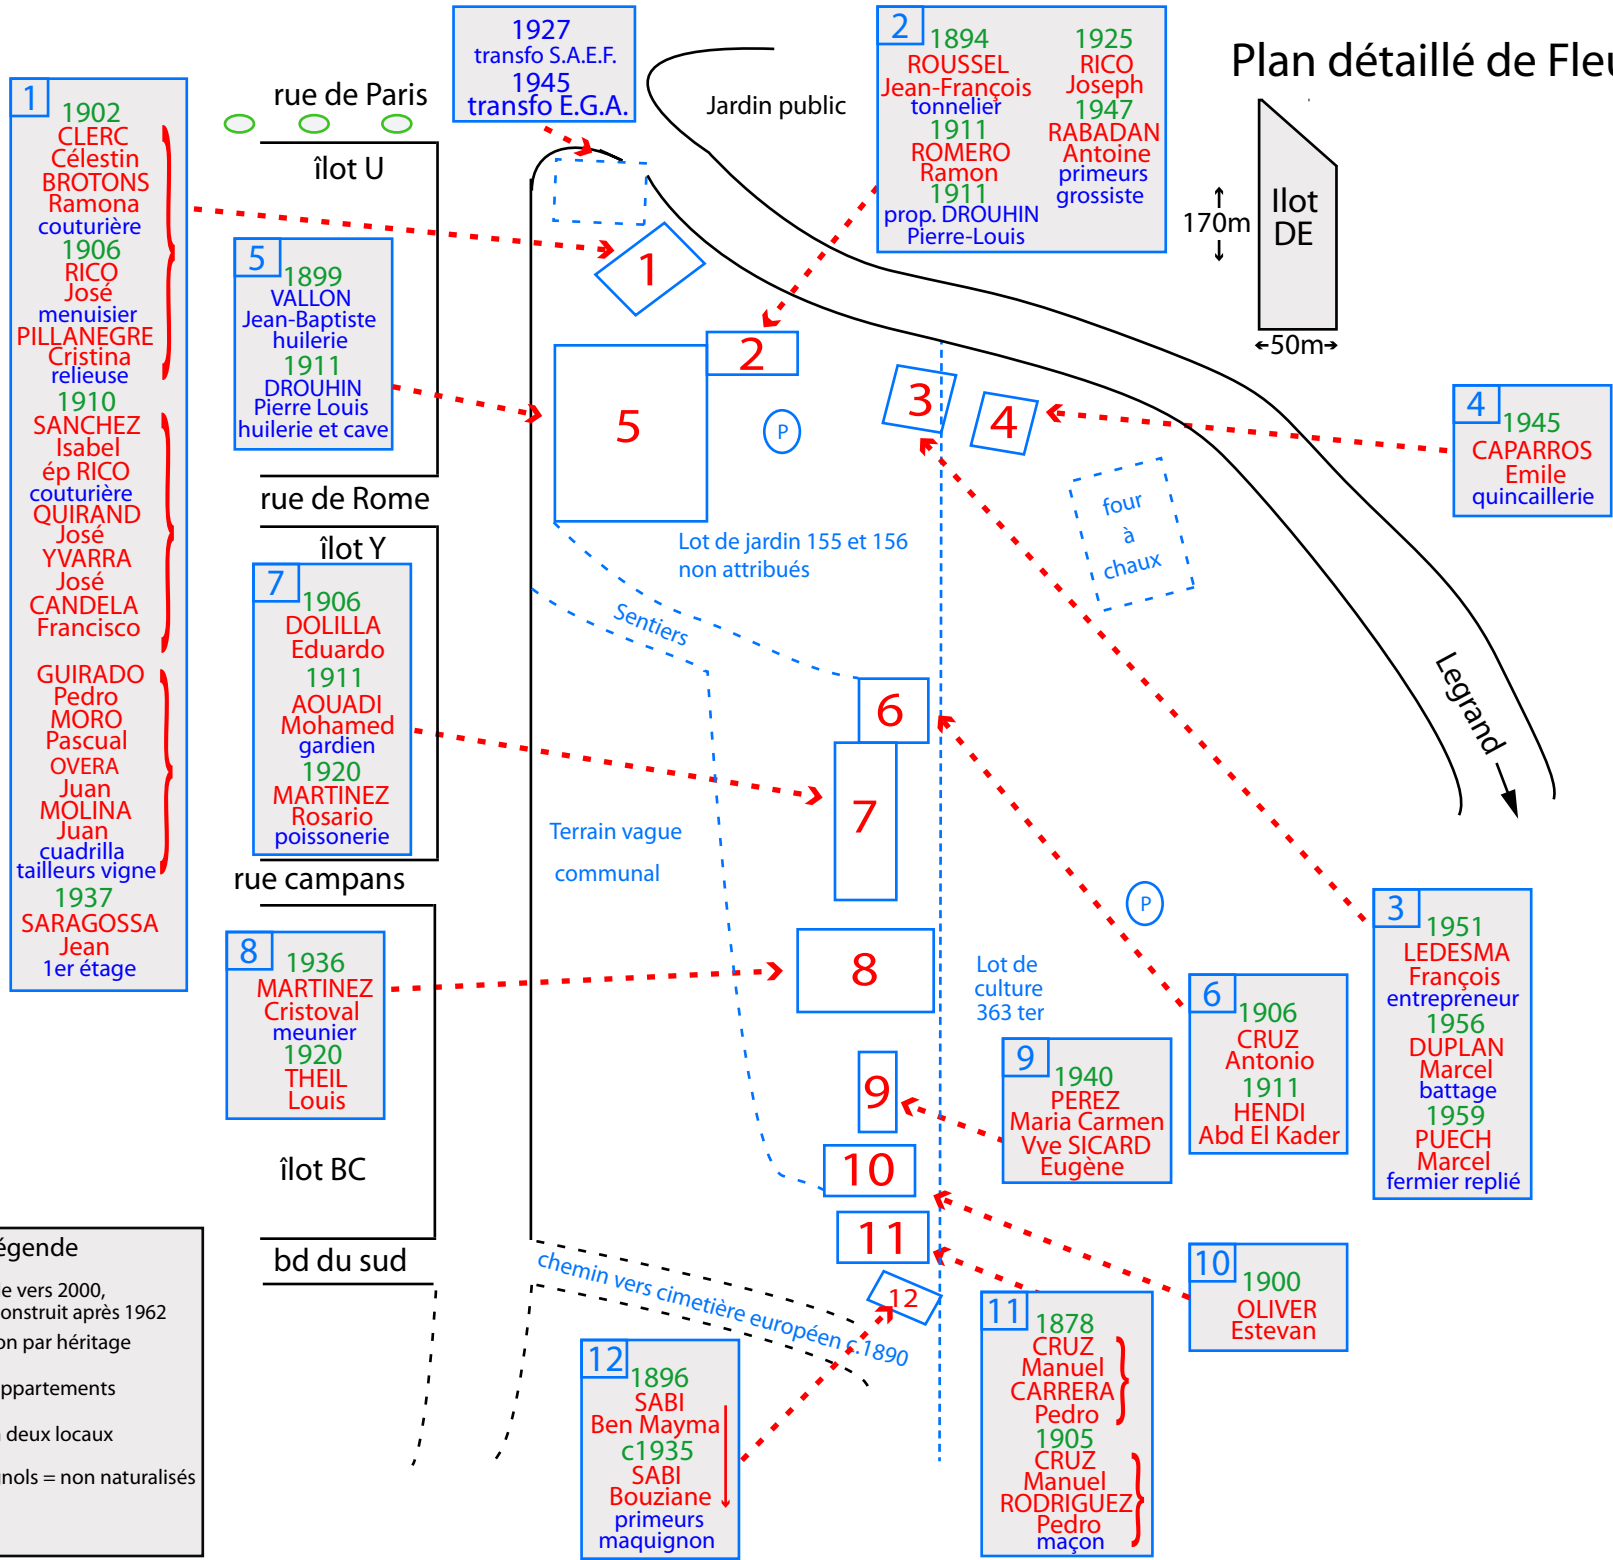

Plan détaillé de Fleurus village

Légende

- Profil visible vers 2000, peut-être construit après 1962
- ↓ transmission par héritage
- } plusieurs appartements
- ↕ division en deux locaux
- Prénoms espagnols = non naturalisés
- P Puits