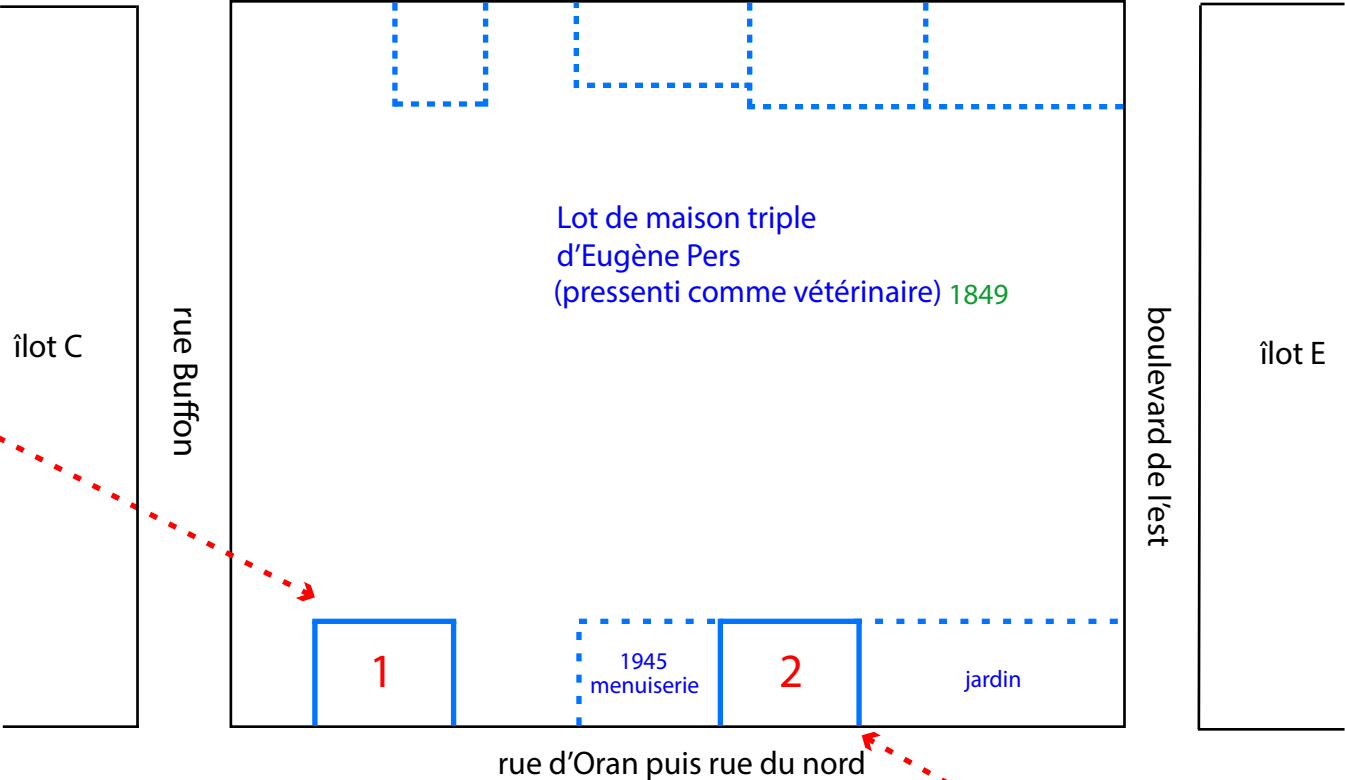

Plan détaillé de Fleurus village

aire à battre et abattoir

1

- 1849 PERS
- 1882 KNECHT Vendelin
- 1911 MELLADO Joseph
- 1914 BARDON Charles
- 1945 RUIZ Andrès chévrier

Légende

- Profil visible vers 2000, peut-être construit après 1962
- ↓ transmission par héritage
- { plusieurs appartements
- ↕ division en deux locaux
- Prénoms espagnols = non naturalisés
- (P) Puits