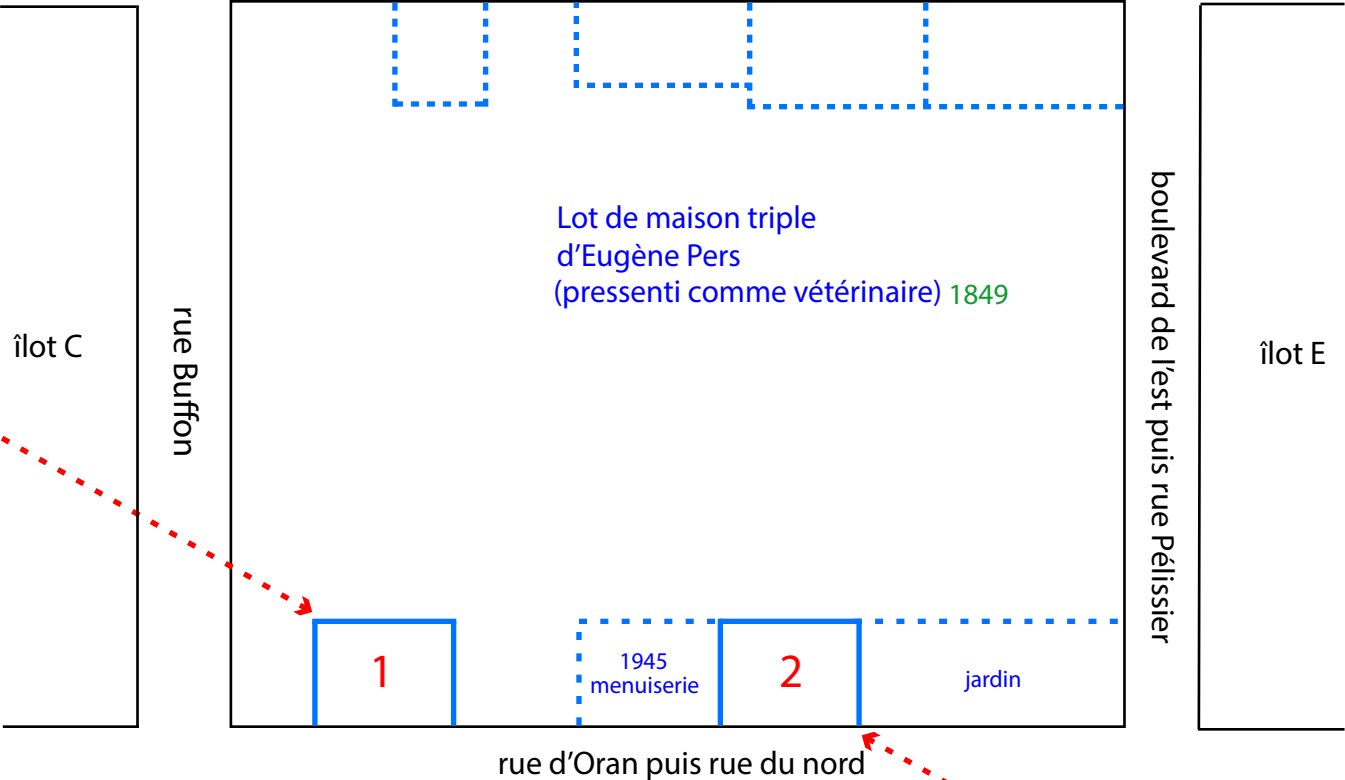

# Plan détaillé de Fleurus village

aire à battre et abattoir

1	1849
	PERS
	1882
	KNECHT
	Vendelin
	1911
	MELLADO
	Joseph
	1914
	BARDON
	Charles
	1945
	RUIZ
	Andrès
	chévrier

**Légende**

- Profil visible vers 2000, peut-être construit après 1962
- ↓ transmission par héritage
- { plusieurs appartements
- ↕ division en deux locaux
- Prénoms espagnols = non naturalisés
- (P) Puits