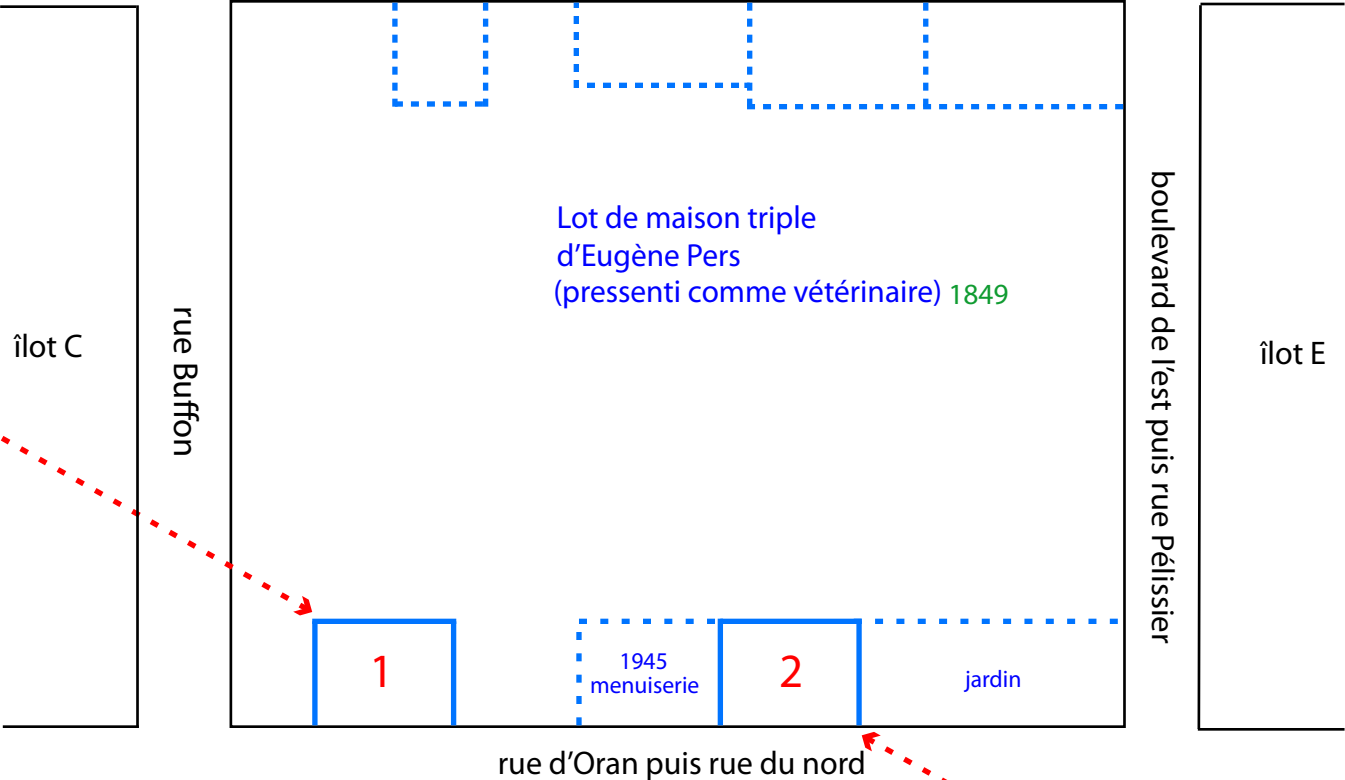

Plan détaillé de Fleurus village

aire à battre et abattoir

1	1849
	PERS
	1882
	KNECHT
	Vendelin
	1911
	MELLADO
	Joseph
	1914
	BARDON
	Charles
	1945
	RUIZ
	Andrès
	chévrier

Légende

- - - Profil visible vers 2000, peut-être construit après 1962
- ↓ transmission par héritage
- { plusieurs appartements
- ↕ division en deux locaux
- Prénoms espagnols = non naturalisés
- (P) Puits